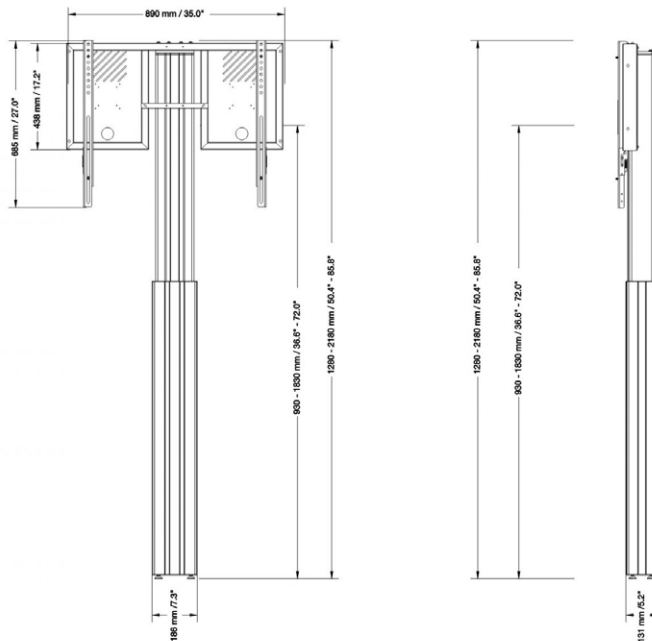

Von links nach rechts: RLI2090WK, RLI2090PK

## Lite Serie mit 90 cm Hub und Anti-Kollisionsschutz

Grundkonstruktion:	Säule: Natureloxiert oder in schwarz Bodenplatte/Fuß: RAL 9006 Weißaluminium oder RAL 9005 Tiefschwarz
Abmessungen:	Wandmontiert: H 128 – 218 x B 89 x T 17 cm (Höhe Mitte Display: ca. 93 – 183 cm) Bodenplatte: H 127 – 217 x B 89 x T 53 cm (Höhe Mitte Display: ca. 92 – 182 cm)
VESA:	Display von 42" bis 86" mit einer VESA 200x200 – 800x600
Hubweg:	Motorisch 90 cm, Motor mit 1500N, 47 mm Vorschub / Sekunde
Traglast:	Bis max. 136 kg
Montageart:	Das System beinhaltet eine Halterung zur Aufnahme des Monitors mit zwei Einhängeschienen mit Schnellspanverschluss für die schnelle und einfache Monitormontage
Ausstattung:	Systemeigenes Kabelmanagement, ein Kabelbedienteil mit zwei Tasten zur Höhenverstellung befindet sich im Lieferumfang
Zubehör:	LAP4-SM – schwarze Laptop Seitenablage, FSH-SMLI – schwarze Frontablage, AFSCETAKBR – schwarze Tastaturablage, PSTSCETALI – silberne Bodenplatte, PSTSCETABLI – schwarze Bodenplatte, PSTSCETASLI – kleine Bodenplatte zur festen Bodenmontage
Transport:	Lieferung erfolgt bei allen Systemen in zwei Packstücken

## RLI12090WK/RLI12090WBK Wandmontage

Abmessungen: H 128 – 218 x B 89 x T 17 cm (Höhe Mitte Display: ca. 93 – 183 cm)

## RLI12090PK/RLI12090PBK Bodenplatte

Abmessungen: H 127 – 217 x B 89 x T 53 cm (Höhe Mitte Display: ca. 92 – 182 cm)