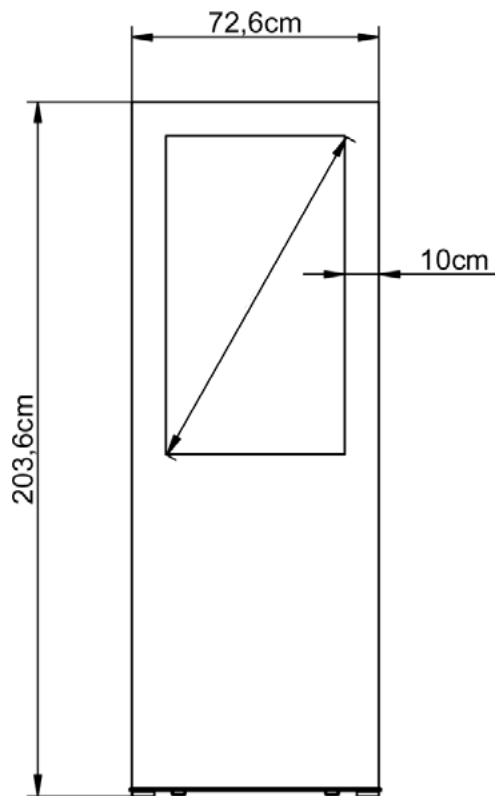

Unser Standard

Korpus:	RAL 9005 Tiefschwarz
Metallfrontblende:	RAL 9005 Tiefschwarz
Glasfront:	RAL 9004 Signalschwarz (lackiert)
Bodenplatte:	RAL 9005 Tiefschwarz, Feinstruktur