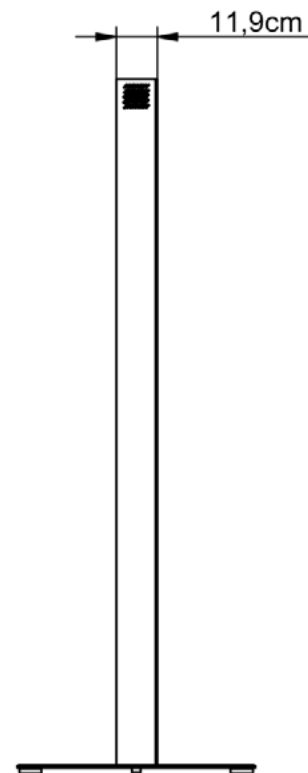

Metallfrontblende
Ausschnitt für ein interaktives Touch-Display

Glasfrontblende
Passiver Bildschirm hinter geschlossener Glasscheibe

Einteilige Stele mit Glas- oder Metallfrontblende

- Grundkonstruktion:** Korpus: RAL 9005 Tiefschwarz
 Frontblende: RAL 9005 Tiefschwarz (Metall)
 Glasfront: RAL 9004 Signalschwarz (lackiert)
 Bodenplatte: RAL 9005 Tiefschwarz, Feinstruktur
- Abmessungen:** Stele: H 203,5 x B 72,6 x T 12 cm
 Bodenplatte: H 0,8 x B 74 x T 70 cm
- Frontseite:** **Passiv:** Geschlossene EGS-Glasscheibe, für 43" oder 55" Display ohne Touchfunktion
Interaktiv: Metallfront mit Ausschnitt für ein 43" oder 55" Touch-Display
- Ausstattung:** Schutz der innenliegenden Technik durch rückseitig abschließbare Tür aus 1,5 mm Stahlblech, Kippschutz durch die Bodenplatte, durchdacht konstruiertes Kabelmanagement: Integrierter Kabelkanal, 3-fach Steckdose, vier Kabelauslässe im Bodinnen (ermöglichen den nicht sichtbaren Anschluss z. B. in Bodentanks), Halterung für Mini-PC und WLAN-Empfänger im Inneren, zwei Lüftungsschlitze in der oberen Abdeckung, geeignet für den Dauerbetrieb (24/7)
- Transport:** comfort innerhalb Deutschlands, ausgenommen Inselzustellung

Anforderungen an Baustoffe der Klasse B1 nach DIN 4102-1 werden nachweislich erfüllt – Stelen sind schwerentflammbar

Unser Standard

| | |
|--------------------|------------------------------------|
| Korpus: | RAL 9005 Tiefschwarz |
| Metallfrontblende: | RAL 9005 Tiefschwarz |
| Glasfront: | RAL 9004 Signalschwarz (lackiert) |
| Bodenplatte: | RAL 9005 Tiefschwarz, Feinstruktur |