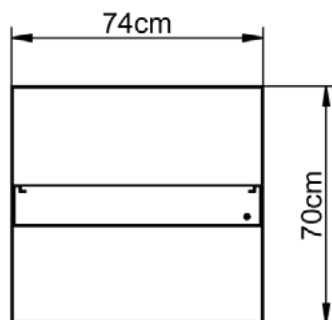

Unser Standard

Korpus:	RAL 9005 Tiefschwarz
Metallfrontblende:	RAL 9005 Tiefschwarz
Glasfront:	RAL 9004 Signalschwarz (lackiert)
Bodenplatte:	RAL 9005 Tiefschwarz, Feinstruktur