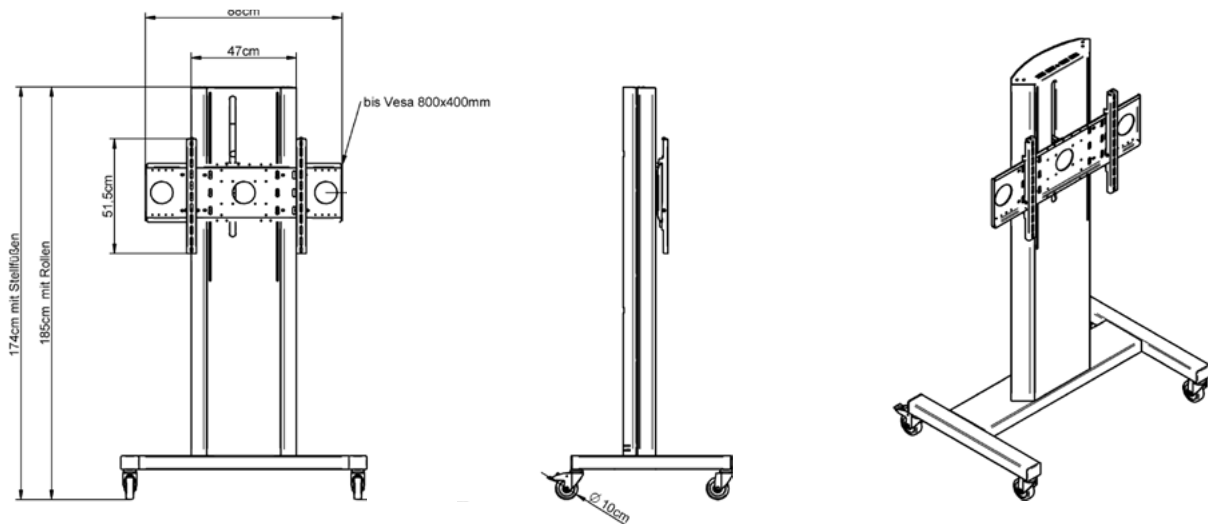

Displayständer mit abnehmbarer Rückblende

- Grundkonstruktion:** Säule: Stahlblech pulverbeschichtet in RAL 9007 Graualuminium
 Bodenplatte/Fuß: Stahlblech pulverbeschichtet in RAL 9005 Tiefschwarz, Feinstruktur
- Abmessungen:** s. Seite 2 – 4
- Hubweg:** ca. 50 cm Rasterung – Display in 5 Positionen montierbar
 Manuell – Stufenlose Einstellung per Feinjustierung mit Inbusschlüssel
 Motorisch – Stufenlos höhenverstellbar
- Traglast:** Bis max. 60 kg bzw. bis max. 120 kg
- Montageart:** Mobil auf 4 Rollen (ca. 10 cm Ø), von denen 2 feststellbar sind, Stellfüße optional, um Unebenheiten auszugleichen (Bodenplatte wird dann ohne Sockelblende geliefert)
- Ausstattung:** Universalhalterung nach VESA-Standard 100x100 – 800x400, das Kabelmanagement erfolgt innerhalb der Säule, Kabelausslässe in der Bodenplatte und im unteren Bereich der abnehmbaren Rückblende, integrierte Halterung für einen Mini-PC innerhalb der Säule, motorische Variante ist mit Auf- und Abschalter ausgestattet
- Zubehör:** Laptop- sowie Kameraablage, Kollisions-Schutz bei Motor-Variante (Sensor reagiert auf Hindernisse, stoppt und ändert die Richtung), Anschlussfeld in Frontblende (230V, HDMI, VGA, USB), Halter für 2 Displays und weitere VESA Formate sowie Sonderlackierung nach RAL Classic
- Transport:** Lieferung erfolgt aufgebaut und komplett vorbereitet

VST-D mit Bodenplatte

Abmessungen: H 169 x B 100 x T 58 cm (mit Bodenplatte und Stellfüßen)
 H 180 x B 100 x T 58 cm (mit Bodenplatte, Sockelblende und Laufrollen)

VST-D mit XL-Bodenplatte

Abmessungen: H 169 x B 131 x T 78 cm (mit Bodenplatte und Stellfüßen)
 H 180 x B 131 x T 78 cm (mit Bodenplatte, Sockelblende und Laufrollen)

VST-D mit V-Fuß

Abmessungen: H 172 x B 122 x T 64,5 cm (mit Stellfüßen)
 H 183 x B 122 x T 64,5 cm (mit Laufrollen)

VST-D mit H-Fuß

Abmessungen: H 174 x B 110 x T 72 cm (mit Stellfüßen)
 H 185 x B 110 x T 72 cm (mit Laufrollen)