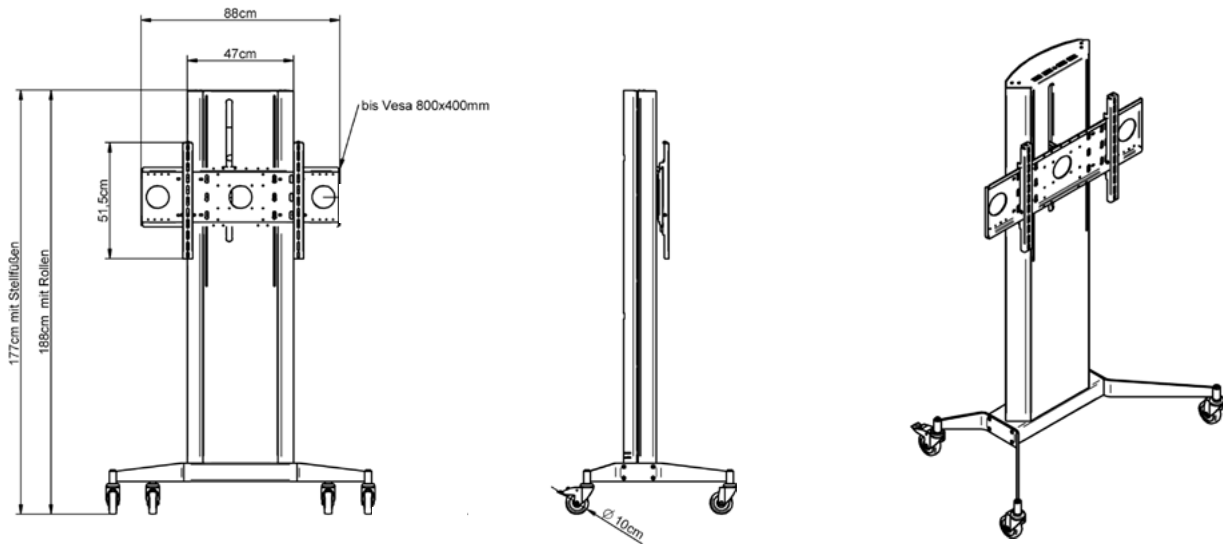

Displayständer mit abnehmbarer Rückblende

- Grundkonstruktion:** Säule: Stahlblech pulverbeschichtet in RAL 9007 Graualuminium
 Bodenplatte/Fuß: Stahlblech pulverbeschichtet in RAL 9005 Tiefschwarz, Feinstruktur
- Abmessungen:** s. Seite 2 – 4
- Hubweg:** ca. 50 cm Rasterung – Display in 5 Positionen montierbar
 Manuell – Stufenlose Einstellung per Feinjustierung mit Inbusschlüssel
 Motorisch – Stufenlos höhenverstellbar
- Traglast:** Bis max. 60 kg bzw. bis max. 120 kg
- Montageart:** Mobil auf 4 Rollen (ca. 10 cm Ø), von denen 2 feststellbar sind, Stellfüße optional, um Unebenheiten auszugleichen (Bodenplatte wird dann ohne Sockelblende geliefert)
- Ausstattung:** Universalhalterung nach VESA-Standard 100x100 – 800x400, das Kabelmanagement erfolgt innerhalb der Säule, Kabelausslässe in der Bodenplatte und im unteren Bereich der abnehmbaren Rückblende, integrierte Halterung für einen Mini-PC innerhalb der Säule, motorische Variante ist mit Auf- und Abschalter ausgestattet
- Zubehör:** Laptop- sowie Kameraablage, Kollisions-Schutz bei Motor-Variante (Sensor reagiert auf Hindernisse, stoppt und ändert die Richtung), Anschlussfeld in Frontblende (230V, HDMI, VGA, USB), Halter für 2 Displays und weitere VESA Formate sowie Sonderlackierung nach RAL Classic
- Transport:** Lieferung erfolgt aufgebaut und komplett vorbereitet

VST-D mit V-Fuß

Abmessungen: H 172 x B 122 x T 64,5 cm (mit Stellfüßen)
 H 183 x B 122 x T 64,5 cm (mit Laufrollen)

VST-D mit H-Fuß

Abmessungen: H 174 x B 110 x T 72 cm (mit Stellfüßen)
 H 185 x B 110 x T 72 cm (mit Laufrollen)

VST-D mit S-Fuß

Abmessungen: H 177 x B 119 x T 72 cm (mit Stellfüßen)
 H 188 x B 119 x T 72 cm (mit Laufrollen)

Unser Standard

Säule: RAL 9007 Graualuminium
 Bodenplatte/Fuß: RAL 9005 Tiefschwarz, Feinstruktur