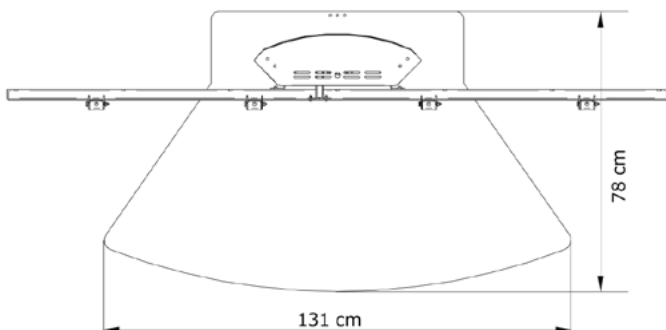

Displayständer mit abnehmbarer Rückblende

- Grundkonstruktion:** Säule: Stahlblech pulverbeschichtet in RAL 9007 Graualuminium
 Bodenplatte/Fuß: Stahlblech pulverbeschichtet in RAL 9005 Tiefschwarz, Feinstruktur
- Abmessungen:** s. Seite 2 – 4
- Hubweg:** ca. 50 cm Rasterung – Display in 5 Positionen montierbar
 Manuell – Stufenlose Einstellung per Feinjustierung mit Inbusschlüssel
 Motorisch – Stufenlos höhenverstellbar
- Traglast:** Bis max. 60 kg bzw. bis max. 120 kg
- Montageart:** Mobil auf 4 Rollen (ca. 10 cm Ø), von denen 2 feststellbar sind, Stellfüße optional, um Unebenheiten auszugleichen (Bodenplatte wird dann ohne Sockelblende geliefert)
- Ausstattung:** Universalhalterung nach VESA-Standard 100x100 – 800x400, das Kabelmanagement erfolgt innerhalb der Säule, Kabelausslässe in der Bodenplatte und im unteren Bereich der abnehmbaren Rückblende, integrierte Halterung für einen Mini-PC innerhalb der Säule, motorische Variante ist mit Auf- und Abschalter ausgestattet
- Zubehör:** Laptop- sowie Kameraablage, Kollisions-Schutz bei Motor-Variante (Sensor reagiert auf Hindernisse, stoppt und ändert die Richtung), Anschlussfeld in Frontblende (230V, HDMI, VGA, USB), Halter für 2 Displays und weitere VESA Formate sowie Sonderlackierung nach RAL Classic
- Transport:** Lieferung erfolgt aufgebaut und komplett vorbereitet

VST-D mit Bodenplatte

Abmessungen: H 169 x B 100 x T 58 cm (mit Bodenplatte und Stellfüßen)
 H 180 x B 100 x T 58 cm (mit Bodenplatte, Sockelblende und Laufrollen)

VST-D mit XL-Bodenplatte

Abmessungen: H 169 x B 131 x T 78 cm (mit Bodenplatte und Stellfüßen)
 H 180 x B 131 x T 78 cm (mit Bodenplatte, Sockelblende und Laufrollen)

VST-D mit V-Fuß

Abmessungen: H 172 x B 122 x T 64,5 cm (mit Stellfüßen)
 H 183 x B 122 x T 64,5 cm (mit Laufrollen)

VST-D mit H-Fuß

Abmessungen: H 174 x B 110 x T 72 cm (mit Stellfüßen)
 H 185 x B 110 x T 72 cm (mit Laufrollen)