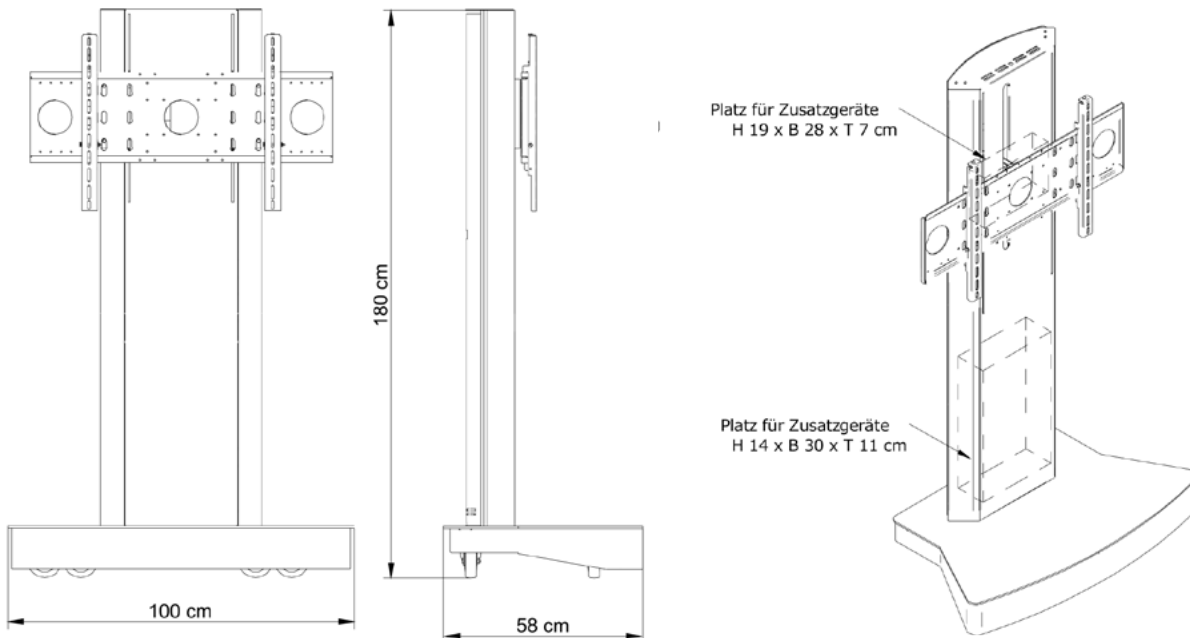

Displayständer mit abnehmbarer Rückblende

- Grundkonstruktion:** Säule: Stahlblech pulverbeschichtet in RAL 9007 Graualuminium
 Bodenplatte/Fuß: Stahlblech pulverbeschichtet in RAL 9005 Tiefschwarz, Feinstruktur
- Abmessungen:** s. Seite 2 – 4
- Hubweg:** ca. 50 cm Rasterung – Display in 5 Positionen montierbar
 Manuell – Stufenlose Einstellung per Feinjustierung mit Inbusschlüssel
 Motorisch – Stufenlos höhenverstellbar
- Traglast:** Bis max. 60 kg bzw. bis max. 120 kg
- Montageart:** Mobil auf 4 Rollen (ca. 10 cm Ø), von denen 2 feststellbar sind, Stellfüße optional, um Unebenheiten auszugleichen (Bodenplatte wird dann ohne Sockelblende geliefert)
- Ausstattung:** Universalhalterung nach VESA-Standard 100x100 – 800x400, das Kabelmanagement erfolgt innerhalb der Säule, Kabelausslässe in der Bodenplatte und im unteren Bereich der abnehmbaren Rückblende, integrierte Halterung für einen Mini-PC innerhalb der Säule, motorische Variante ist mit Auf- und Abschalter ausgestattet
- Zubehör:** Laptop- sowie Kameraablage, Kollisions-Schutz bei Motor-Variante (Sensor reagiert auf Hindernisse, stoppt und ändert die Richtung), Anschlussfeld in Frontblende (230V, HDMI, VGA, USB), Halter für 2 Displays und weitere VESA Formate sowie Sonderlackierung nach RAL Classic
- Transport:** Lieferung erfolgt aufgebaut und komplett vorbereitet

VST-D mit Bodenplatte

Abmessungen: H 169 x B 100 x T 58 cm (mit Bodenplatte und Stellfüßen)
 H 180 x B 100 x T 58 cm (mit Bodenplatte, Sockelblende und Laufrollen)

VST-D mit XL-Bodenplatte

Abmessungen: H 169 x B 131 x T 78 cm (mit Bodenplatte und Stellfüßen)
 H 180 x B 131 x T 78 cm (mit Bodenplatte, Sockelblende und Laufrollen)

VST-D mit V-Fuß

Abmessungen: H 172 x B 122 x T 64,5 cm (mit Stellfüßen)
 H 183 x B 122 x T 64,5 cm (mit Laufrollen)

VST-D mit H-Fuß

Abmessungen: H 174 x B 110 x T 72 cm (mit Stellfüßen)
 H 185 x B 110 x T 72 cm (mit Laufrollen)