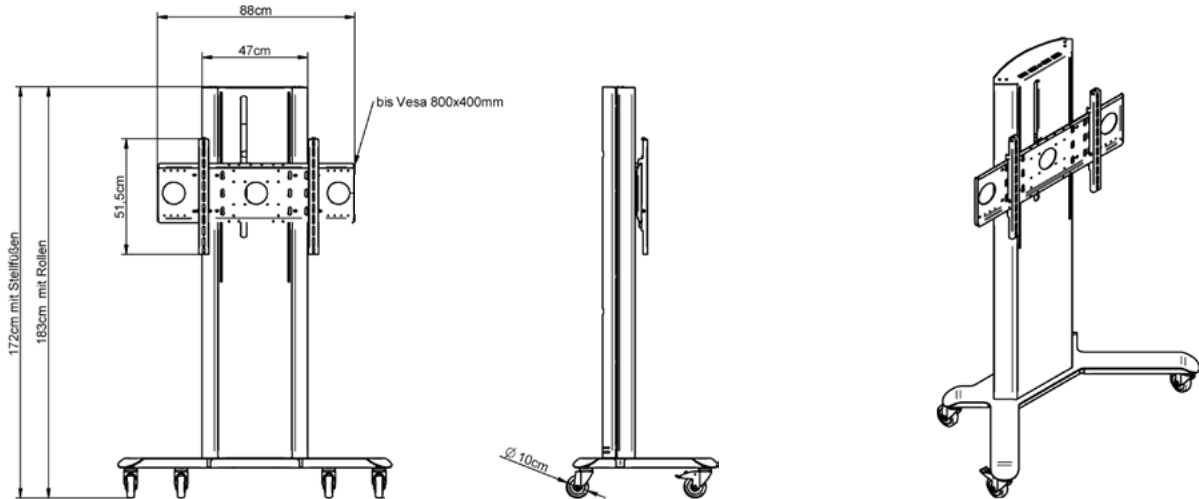

Displayständer mit abnehmbarer Rückblende

- Grundkonstruktion:** Säule: Stahlblech pulverbeschichtet in RAL 9007 Graualuminium
 Bodenplatte/Fuß: Stahlblech pulverbeschichtet in RAL 9005 Tiefschwarz, Feinstruktur
- Abmessungen:** s. Seite 2 – 4
- Hubweg:** ca. 50 cm Rasterung – Display in 5 Positionen montierbar
 Manuell – Stufenlose Einstellung per Feinjustierung mit Inbusschlüssel
 Motorisch – Stufenlos höhenverstellbar
- Traglast:** Bis max. 60 kg bzw. bis max. 120 kg
- Montageart:** Mobil auf 4 Rollen (ca. 10 cm Ø), von denen 2 feststellbar sind, Stellfüße optional, um Unebenheiten auszugleichen (Bodenplatte wird dann ohne Sockelblende geliefert)
- Ausstattung:** Universalhalterung nach VESA-Standard 100x100 – 800x400, das Kabelmanagement erfolgt innerhalb der Säule, Kabelausslässe in der Bodenplatte und im unteren Bereich der abnehmbaren Rückblende, integrierte Halterung für einen Mini-PC innerhalb der Säule, motorische Variante ist mit Auf- und Abschalter ausgestattet
- Zubehör:** Laptop- sowie Kameraablage, Kollisions-Schutz bei Motor-Variante (Sensor reagiert auf Hindernisse, stoppt und ändert die Richtung), Anschlussfeld in Frontblende (230V, HDMI, VGA, USB), Halter für 2 Displays und weitere VESA Formate sowie Sonderlackierung nach RAL Classic
- Transport:** Lieferung erfolgt aufgebaut und komplett vorbereitet

VST-D mit Bodenplatte

Abmessungen: H 169 x B 100 x T 58 cm (mit Bodenplatte und Stellfüßen)
 H 180 x B 100 x T 58 cm (mit Bodenplatte, Sockelblende und Laufrollen)

VST-D mit XL-Bodenplatte

Abmessungen: H 169 x B 131 x T 78 cm (mit Bodenplatte und Stellfüßen)
 H 180 x B 131 x T 78 cm (mit Bodenplatte, Sockelblende und Laufrollen)

VST-D mit V-Fuß

Abmessungen: H 172 x B 122 x T 64,5 cm (mit Stellfüßen)
 H 183 x B 122 x T 64,5 cm (mit Laufrollen)

VST-D mit H-Fuß

Abmessungen: H 174 x B 110 x T 72 cm (mit Stellfüßen)
 H 185 x B 110 x T 72 cm (mit Laufrollen)