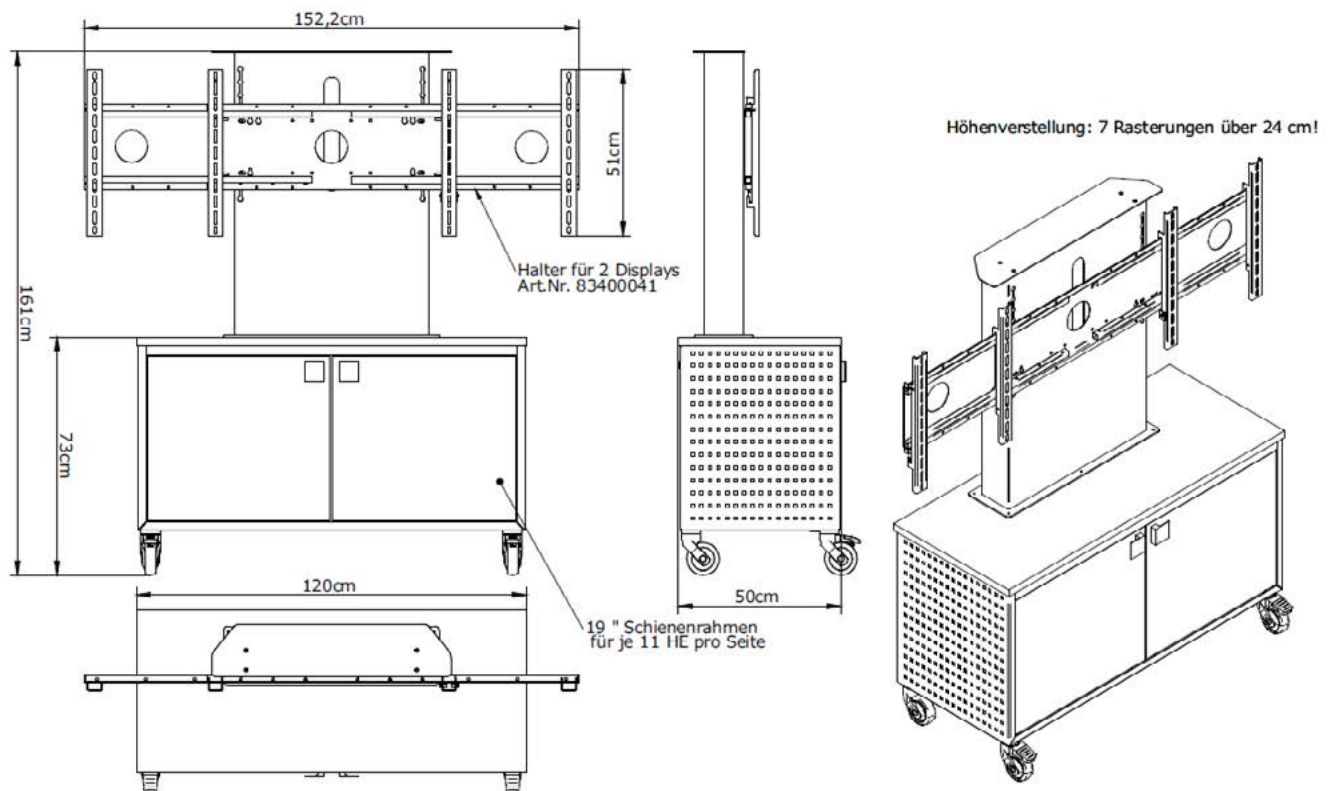

Links Farbbeispiel: Säule/Türen/Unterschrank: RAL 9016 Verkehrsweiß / Deckplatte: Dekor Bardolino Eiche // Rechte Abb. HKS-Standardausführung

Freistehendes Medienmöbel mit 19“-Schienen für die Aufnahme von Videokonferenztechnik

- Grundkonstruktion:** Säule/Türen: RAL 9016 Verkehrsweiß
 Unterschrank: RAL 9005 Tiefschwarz, Feinstruktur
 Oberboden: Dekor Diamantschwarz U999 ST2 – weitere kostenneutrale Dekore [hier](#)
- Abmessungen:** H 157 x B 120 x T 50 cm
- Traglast:** Bis max. 100 kg
- Display:** Bis max. 86“ oder optional für zwei Displays bis je 55“
- Montageart:** Mobil auf 4 Rollen (ca. 10 cm Ø), von denen 2 feststellbar sind, Display in 7 Stufen (über 24 cm) bei Montage des Displays per Rasterung einstellbar
- Ausstattung:** Universalhalterung nach VESA-Standard 100x100 – 800x400, das systemeigene Kabelmanagement erfolgt innerhalb der Säule, zwei Kabelauslässe im Boden, Geräteschrank mit 19“ Schienen (2x 11 HE), inklusive Einlegeboden, Sonderlackierung nach RAL Classic
- Transport:** Lieferung erfolgt aufgebaut

Unser Standard

Säule/Türen: RAL 9016 Verkehrsweiß

Unterschrank: RAL 9005 Tiefschwarz, Feinstruktur

Oberboden: Dekor Diamantschwarz U999 ST2 – weitere kostenneutrale Dekore [hier](#)