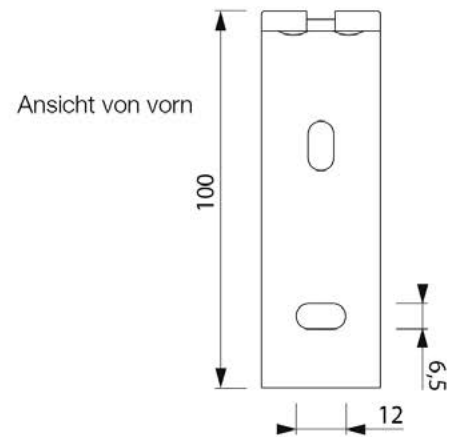

MAßE DER HALTERUNGEN

Wandhalterungen

Im Lieferumfang aller Diplomat-Produkte enthalten