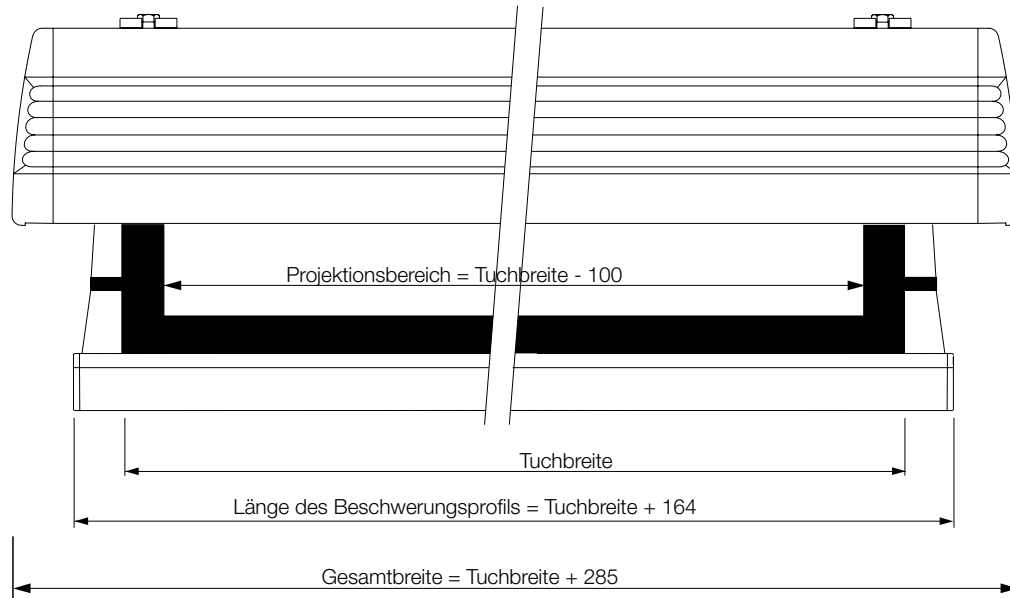

euoscreen®

Rollbildwand mit seitlichem Spannmechanismus für Konferenz- und Schulungsräume sowie Heimkinos

- Gehäuse:** B 10,1 x H 13,1 cm, weißes Aluminiumgehäuse
Gehäuselänge: Leinwandbreite + 285 mm
- Montageart:** Durch Montagevorrichtung im Nutenkanal sehr flexibel und leicht zu montieren, Wand- oder Deckenmontage, schnelle Installation durch Plug&Play-Lösung, Wand- sowie Deckenhalter sind im Lieferumfang enthalten
- Antriebsart:** Smart Motor – Spannung: 220V, Frequenz: 50Hz
Leistung: 121W Impuls: 6Nm
Geschwindigkeit: 28 U/min., Schutzart: IP44
Motor aus Projektionsrichtung links, inkl. Funk-Fernbedienung
- Formate:** Bis B 240 x H 200 cm
- Bildwandfläche:** FlexWhite – Elastische mattweiße Frontfläche, erstklassige Farbwiedergabe, ideal für ultra hochauflösende Projektion (4K), weitere Bildwandflächen auf Anfrage (z. B. Rückprojektion oder ARL), wenn schwarzer Rand gewählt wird: 5 cm Rand (rechts, links, unten) und ca. 30 cm schwarzer Vorlauf Spannfunktion sorgt für plane Bildwandfläche, kann bei Bedarf justiert werden, Beschwerungsprofil verleiht zusätzliche vertikale Spannung
- Optional:** Wandabstandshalter (15, 30, 50 oder 75 cm), Funk-Fernbedienung, Funk-Wandschalter, Funk-Trockenkontakt, Funk-Trigger

Letzte Änderung: 14.03.19

HKS
SYSTEMTECHNIK

euoscreen®

LEINWANDMAßE

KASSETTEMABE

HKS
SYSTEMTECHNIK

MAßE DER HALTERUNGEN

Wandhalterungen