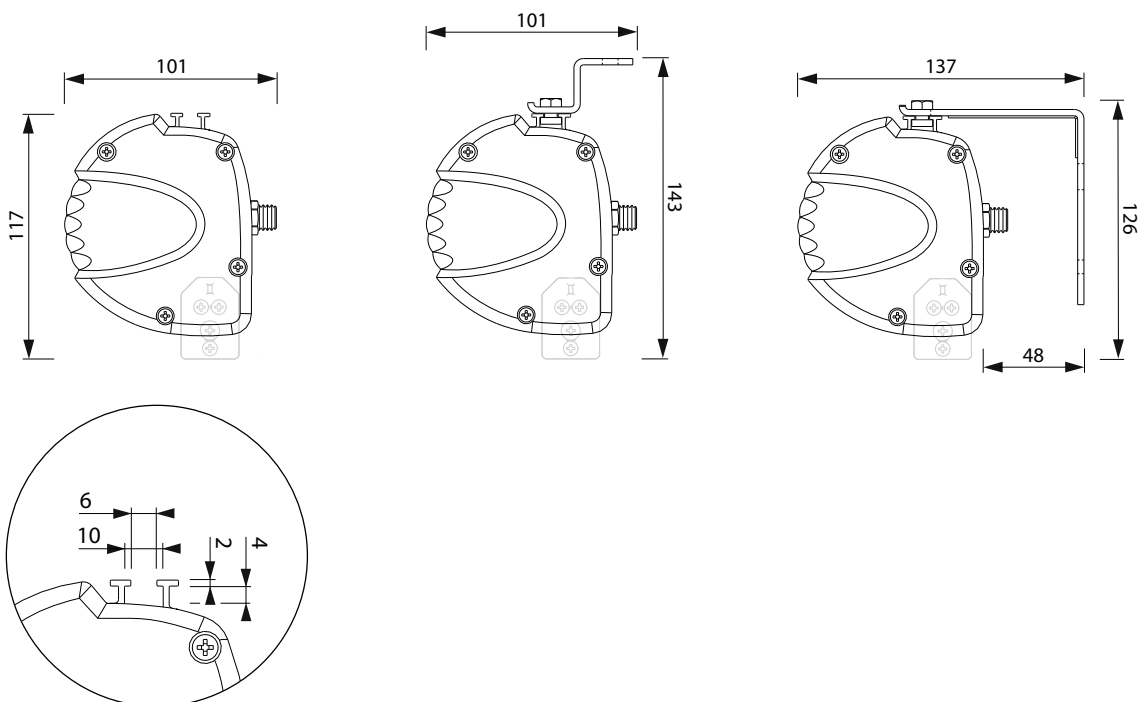

euoscreen®

Rollbildwand mit seitlichem Spannmechanismus für Konferenz- und Schulungsräume sowie Heimkinos

- Gehäuse:** B 10,1 x H 13,1 cm, weißes Aluminiumgehäuse
Gehäuselänge: Leinwandbreite + 285 mm
- Montageart:** Durch Montagevorrichtung im Nutenkanal sehr flexibel und leicht zu montieren, Wand- oder Deckenmontage, schnelle Installation durch Plug&Play-Lösung, Wand- sowie Deckenhalter sind im Lieferumfang enthalten
- Antriebsart:** Smart Motor – Spannung: 220V, Frequenz: 50Hz
Leistung: 121W Impuls: 6Nm
Geschwindigkeit: 28 U/min., Schutzart: IP44
Motor aus Projektionsrichtung links, inkl. Funk-Fernbedienung
- Formate:** Bis B 240 x H 200 cm
- Bildwandfläche:** FlexWhite – Elastische mattweiße Frontfläche, erstklassige Farbwiedergabe, ideal für ultra hochauflösende Projektion (4K), weitere Bildwandflächen auf Anfrage (z. B. Rückprojektion oder ARL), wenn schwarzer Rand gewählt wird: 5 cm Rand (rechts, links, unten) und ca. 30 cm schwarzer Vorlauf Spannfunktion sorgt für plane Bildwandfläche, kann bei Bedarf justiert werden, Beschwerungsprofil verleiht zusätzliche vertikale Spannung
- Optional:** Wandabstandshalter (15, 30, 50 oder 75 cm), Funk-Fernbedienung, Funk-Wandschalter, Funk-Trockenkontakt, Funk-Trigger

Letzte Änderung: 14.03.19

HKS
SYSTEMTECHNIK

euoscreen®

LEINWANDMAßE

KASSETTEMABE

HKS
SYSTEMTECHNIK

MAßE DER HALTERUNGEN

Wandhalterungen