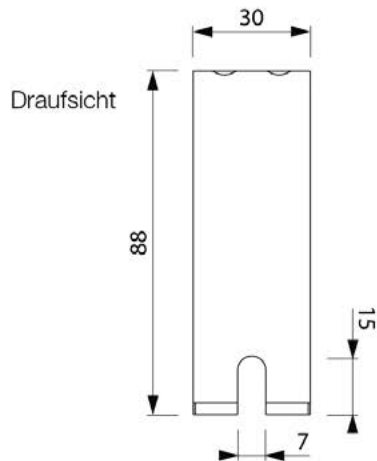

MAßE DER HALTERUNGEN

Wandhalterungen

Im Lieferumfang aller Diplomat-Produkte enthalten