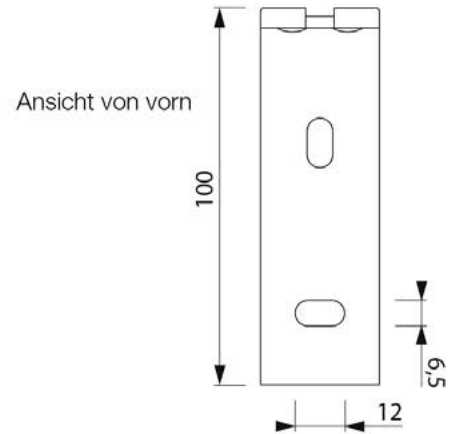

euoscreen®

Rollbildwand für Konferenz- und Schulungsräume sowie Heimkinos

- Gehäuse:** B 10,1 x H 13,1 cm, weißes Aluminiumgehäuse
Gehäuselänge: Leinwandbreite + 125 mm
- Montageart:** Durch Montagevorrichtung im Nutenkanal sehr flexibel und leicht zu montieren, Wand- oder Deckenmontage, schnelle Installation durch Plug&Play-Lösung, Wand- sowie Deckenhalter sind im Lieferumfang enthalten
- Antriebsart:** Motor – Spannung: 20V Frequenz: 50Hz
Leistung: 121W Impuls: 6Nm
Geschwindigkeit: 28 U/min. Schutzart: IP44
Motor aus Projektionsrichtung links, inkl. Funk-Fernbedienung
- Formate:** Bis B 300 x H 255 cm
- Bildwandfläche:** Xpert – Schwer entflammbar, erfüllt die Anforderungen nach DIN 4102 – B1, weiße Frontfläche, PVC-frei, ausgezeichnete Oberflächenplanlage und Farbtemperatur, weitere Bildwandflächen auf Anfrage (z. B. Rückprojektion), wenn schwarzer Rand gewählt wird: 5 cm Rand (rechts, links, unten) und ca. 30 cm schwarzer Vorlauf
- Optional:** Wandabstandshalter (15, 30, 50 oder 75 cm), Funk-Fernbedienung, Funk-Wandschalter, Funk-Trockenkontakt

euroscreen®

LEINWANDMAßE

Beispiel – Diplomat Electric

Modell: MD2724

Leinwandbreite: 2700 mm

Gesamtbreite: 2700 mm + 125 mm = 2825 mm

Randbreite: 2700 mm + 57 mm = 2757 mm

KASSETTEMABE

HKS
SYSTEMTECHNIK

MAßE DER HALTERUNGEN

Wandhalterungen

Im Lieferumfang aller Diplomat-Produkte enthalten

Deckenhalterungen

Im Lieferumfang aller Diplomat-Produkte enthalten