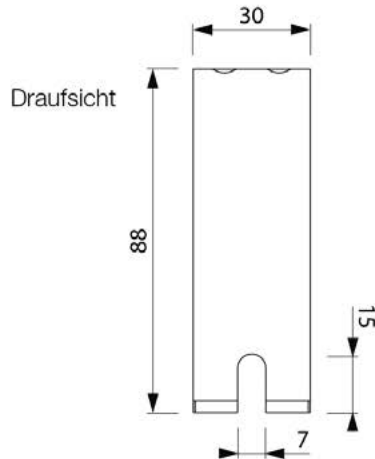

MAßE DER HALTERUNGEN

Wandhalterungen

Im Lieferumfang aller Diplomat-Produkte enthalten