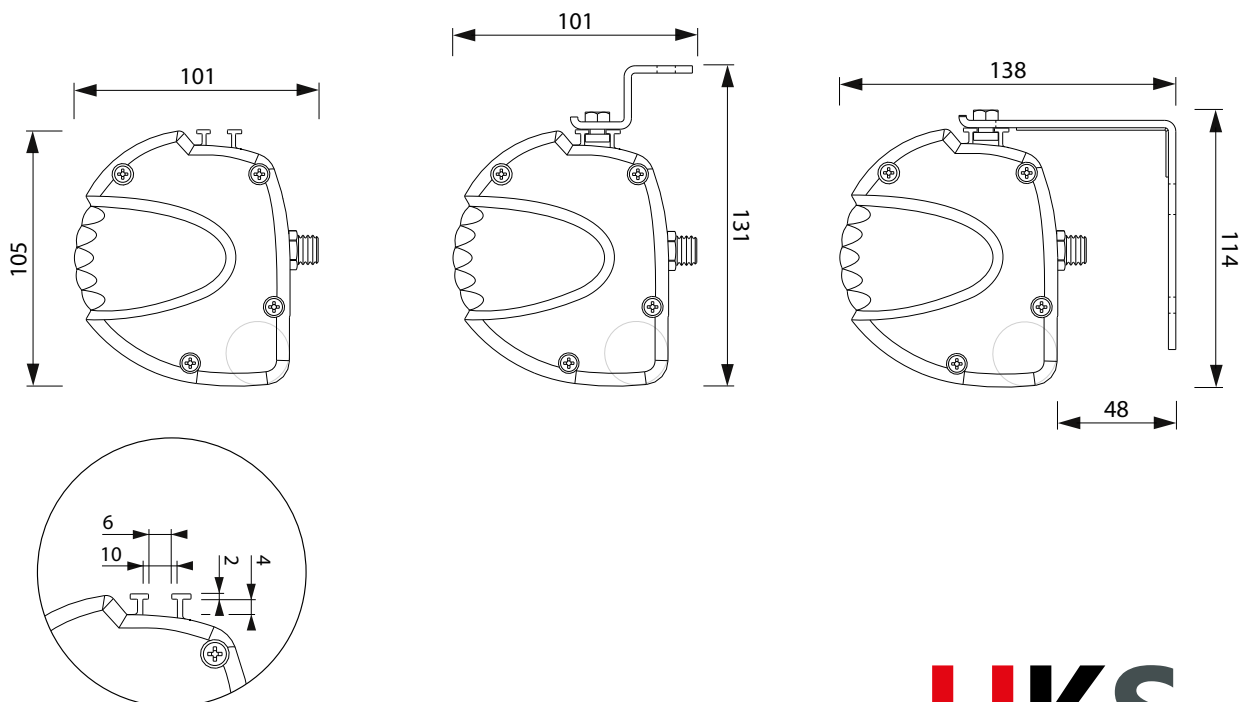

euoscreen®

Rollbildwand für Konferenz- und Schulungsräume sowie Heimkinos

- Gehäuse:** B 10,1 x H 13,1 cm, weißes Aluminiumgehäuse
Gehäuselänge: Leinwandbreite + 125 mm
- Montageart:** Durch Montagevorrichtung im Nutenkanal sehr flexibel und leicht zu montieren, Wand- oder Deckenmontage, schnelle Installation durch Plug&Play-Lösung, Wand- sowie Deckenhalter sind im Lieferumfang enthalten
- Antriebsart:** Motor – Spannung: 20V Frequenz: 50Hz
Leistung: 121W Impuls: 6Nm
Geschwindigkeit: 28 U/min. Schutzart: IP44
Motor aus Projektionsrichtung links, inkl. Funk-Fernbedienung
- Formate:** Bis B 300 x H 255 cm
- Bildwandfläche:** Xpert – Schwer entflammbar, erfüllt die Anforderungen nach DIN 4102 – B1, weiße Frontfläche, PVC-frei, ausgezeichnete Oberflächenplanlage und Farbtemperatur, weitere Bildwandflächen auf Anfrage (z. B. Rückprojektion), wenn schwarzer Rand gewählt wird: 5 cm Rand (rechts, links, unten) und ca. 30 cm schwarzer Vorlauf
- Optional:** Wandabstandshalter (15, 30, 50 oder 75 cm), Funk-Fernbedienung, Funk-Wandschalter, Funk-Trockenkontakt

euroscreen®

LEINWANDMAßE

Beispiel – Diplomat Electric

Modell: MD2724

Leinwandbreite: 2700 mm

Gesamtbreite: 2700 mm + 125 mm = 2825 mm

Randbreite: 2700 mm + 57 mm = 2757 mm

KASSETTEMABE

HKS
SYSTEMTECHNIK

MAßE DER HALTERUNGEN

Wandhalterungen

Im Lieferumfang aller Diplomat-Produkte enthalten

Deckenhalterungen

Im Lieferumfang aller Diplomat-Produkte enthalten