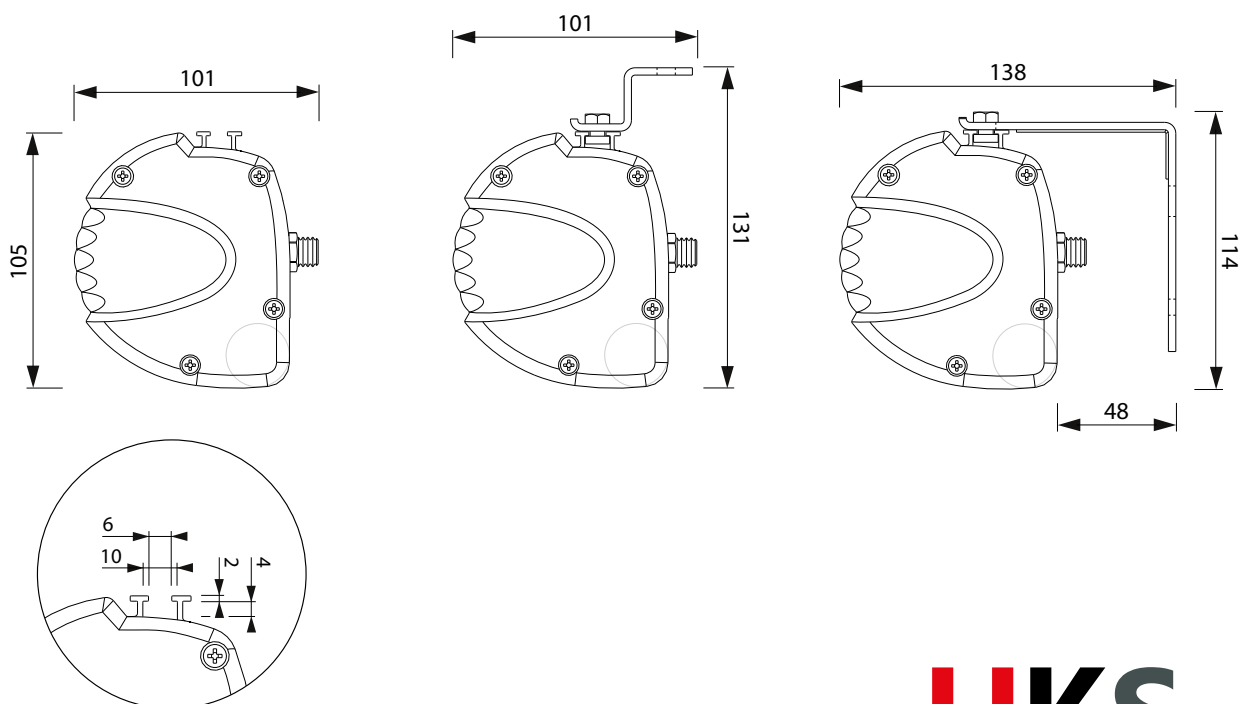

KASSETTEMABE