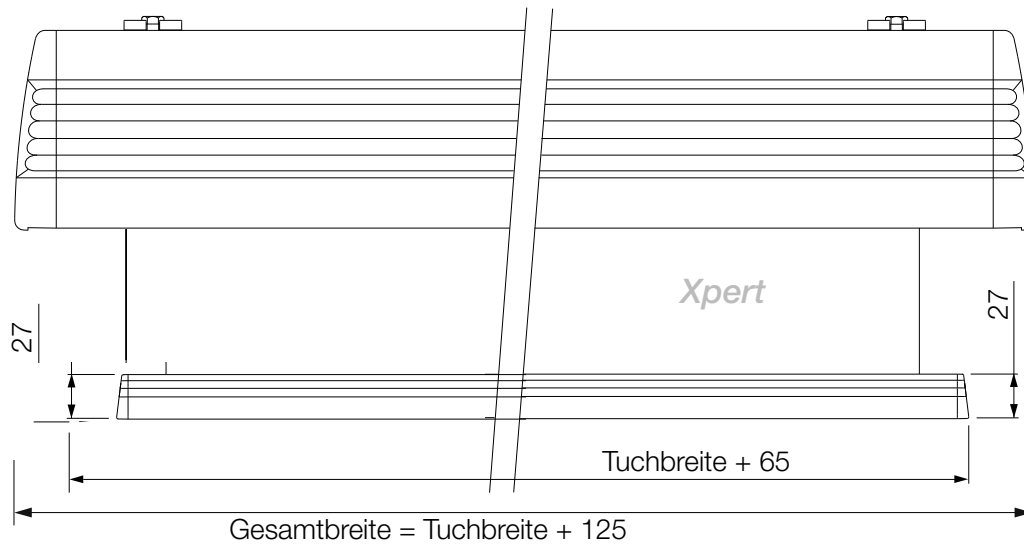

## Rollbildwand für Konferenz- und Schulungsräume sowie Heimkinos

- Gehäuse:** B 10,1 x H 13,1 cm, weißes Aluminiumgehäuse  
Gehäuselänge: Leinwandbreite + 125 mm
- Montageart:** Durch Montagevorrichtung im Nutenkanal sehr flexibel und leicht zu montieren, Wand- oder Deckenmontage, schnelle Installation durch Plug&Play-Lösung, Wand- sowie Deckenhalter sind im Lieferumfang enthalten
- Antriebsart:** Smart Motor – Spannung: 220V      Frequenz: 50Hz  
Leistung: 121W      Impuls: 6Nm  
Geschwindigkeit: 28 U/min.      Schutzart: IP44
- Motor aus Projektionsrichtung links, inkl. Funk-Fernbedienung
- Formate:** Bis B 300 x H 255 cm
- Bildwandfläche:** Xpert – Schwer entflammbar, erfüllt die Anforderungen nach DIN 4102 – B1, weiße Frontfläche, PVC-frei, ausgezeichnete Oberflächenplanlage und Farbtemperatur, weitere Bildwandflächen auf Anfrage (z. B. Rückprojektion), wenn schwarzer Rand gewählt wird: 5 cm Rand (rechts, links, unten) und ca. 30 cm schwarzer Vorlauf
- Optional:** Wandabstandshalter (15, 30, 50 oder 75 cm), Funk-Fernbedienung, Funk-Wandschalter, Funk-Trockenkontakt, Funk-Trigger

## LEINWANDMAßE

### Beispiel – Diplomat Electric

Modell: MD2724

Leinwandbreite: 2700 mm

Gesamtbreite: 2700 mm + 125 mm = 2825 mm

Randbreite: 2700 mm + 57 mm = 2757 mm