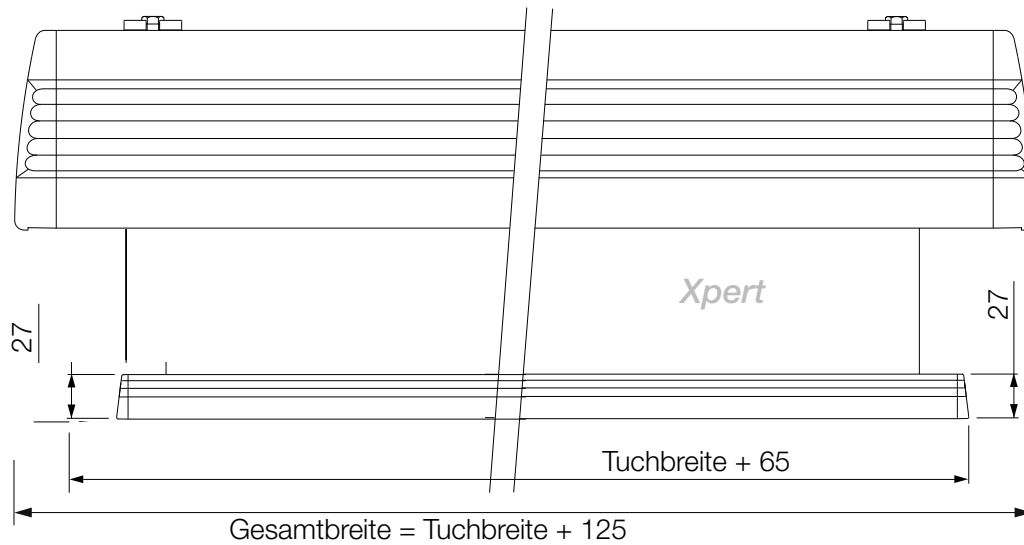

euoscreen®

Rollbildwand für Konferenz- und Schulungsräume sowie Heimkinos

- Gehäuse:** B 10,1 x H 13,1 cm, weißes Aluminiumgehäuse
Gehäuselänge: Leinwandbreite + 125 mm
- Montageart:** Durch Montagevorrichtung im Nutenkanal sehr flexibel und leicht zu montieren, Wand- oder Deckenmontage, schnelle Installation durch Plug&Play-Lösung, Wand- sowie Deckenhalter sind im Lieferumfang enthalten
- Antriebsart:** Motor – Spannung: 20V Frequenz: 50Hz
Leistung: 121W Impuls: 6Nm
Geschwindigkeit: 28 U/min. Schutzart: IP44
Motor aus Projektionsrichtung links, inkl. Funk-Fernbedienung
- Formate:** Bis B 300 x H 255 cm
- Bildwandfläche:** Xpert – Schwer entflammbar, erfüllt die Anforderungen nach DIN 4102 – B1, weiße Frontfläche, PVC-frei, ausgezeichnete Oberflächenplanlage und Farbtemperatur, weitere Bildwandflächen auf Anfrage (z. B. Rückprojektion), wenn schwarzer Rand gewählt wird: 5 cm Rand (rechts, links, unten) und ca. 30 cm schwarzer Vorlauf
- Optional:** Wandabstandshalter (15, 30, 50 oder 75 cm), Funk-Fernbedienung, Funk-Wandschalter, Funk-Trockenkontakt

euroscreen®

LEINWANDMAßE

Beispiel – Diplomat Electric

Modell: MD2724

Leinwandbreite: 2700 mm

Gesamtbreite: 2700 mm + 125 mm = 2825 mm

Randbreite: 2700 mm + 57 mm = 2757 mm

KASSETTEMABE