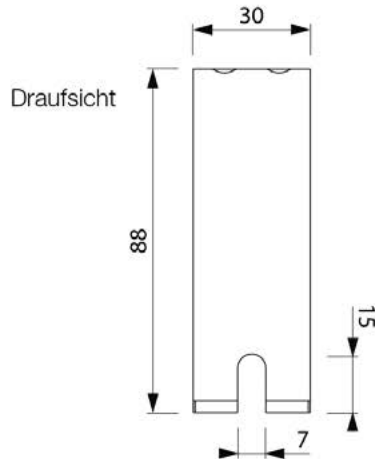

euoscreen®

Rollbildwand für Konferenz- und Schulungsräume sowie Heimkinos

- Gehäuse:** B 10,1 x H 13,1 cm, weißes Aluminiumgehäuse
Gehäuselänge: Leinwandbreite + 125 mm
- Montageart:** Durch Montagevorrichtung im Nutenkanal sehr flexibel und leicht zu montieren, Wand- oder Deckenmontage, schnelle Installation durch Plug&Play-Lösung, Wand- sowie Deckenhalter sind im Lieferumfang enthalten
- Antriebsart:** Motor – Spannung: 20V Frequenz: 50Hz
Leistung: 121W Impuls: 6Nm
Geschwindigkeit: 28 U/min. Schutzart: IP44
Motor aus Projektionsrichtung links, inkl. Funk-Fernbedienung
- Formate:** Bis B 300 x H 255 cm
- Bildwandfläche:** Xpert – Schwer entflammbar, erfüllt die Anforderungen nach DIN 4102 – B1, weiße Frontfläche, PVC-frei, ausgezeichnete Oberflächenplanlage und Farbtemperatur, weitere Bildwandflächen auf Anfrage (z. B. Rückprojektion), wenn schwarzer Rand gewählt wird: 5 cm Rand (rechts, links, unten) und ca. 30 cm schwarzer Vorlauf
- Optional:** Wandabstandshalter (15, 30, 50 oder 75 cm), Funk-Fernbedienung, Funk-Wandschalter, Funk-Trockenkontakt

euroscreen®

LEINWANDMAßE

Beispiel – Diplomat Electric

Modell: MD2724

Leinwandbreite: 2700 mm

Gesamtbreite: 2700 mm + 125 mm = 2825 mm

Randbreite: 2700 mm + 57 mm = 2757 mm

KASSETTEMABE

HKS
SYSTEMTECHNIK

MAßE DER HALTERUNGEN

Wandhalterungen

Im Lieferumfang aller Diplomat-Produkte enthalten

Deckenhalterungen

Im Lieferumfang aller Diplomat-Produkte enthalten