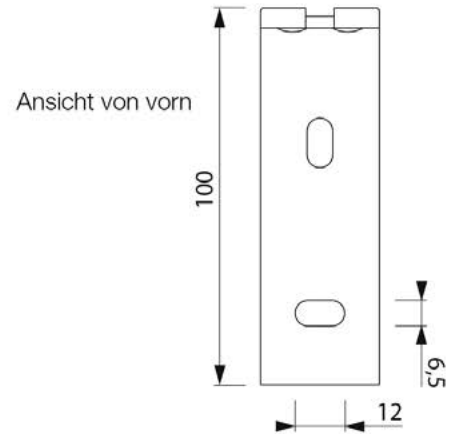

MAßE DER HALTERUNGEN

Wandhalterungen

Im Lieferumfang aller Diplomat-Produkte enthalten