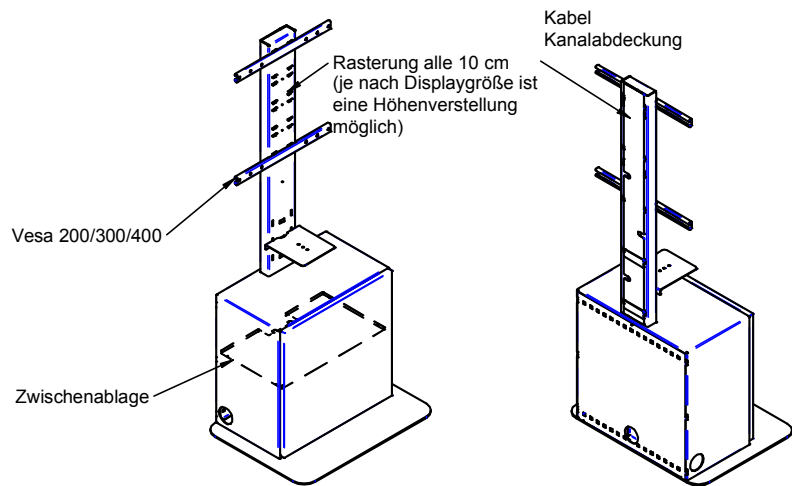

Unser Standard:

Säule/Korpus: RAL 9016 Verkehrsweiß

Tür: Platin Weiß – weitere **kostenneutrale** Dekore finden Sie [hier](#)