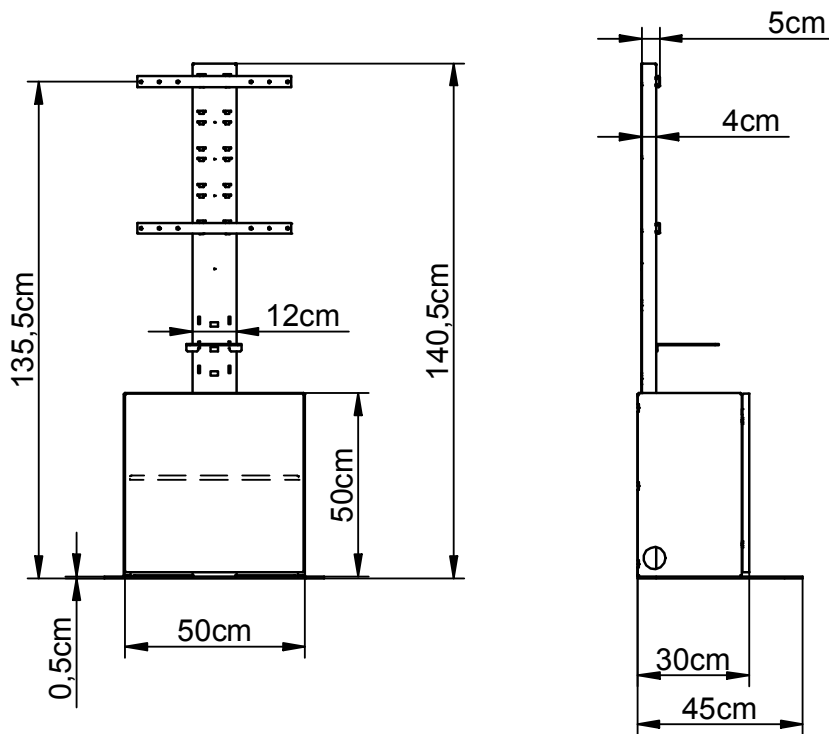

Kleine, effektive Medienkonsole für die Ausstattung von Huddle Rooms

Grundkonstruktion: Säule/Korpus: Stahlblech pulverbeschichtet in RAL 9016 Verkehrsweiß
Tür: Platin Weiß (weitere **kostenneutrale** Dekore finden Sie [hier](#))

Abmessungen: H 141 x B 50 x T 30 cm (T 45 cm mit Bodenplatte)

Traglast: Bis max. 50 kg – Display bis max. 65“ – Halterung für VESA 200/300/400 (je nach Displaygröße ist eine Höhenverstellung über Rasterung möglich, 10 cm Schritt)

Ausstattung: Systemeigenes Kabelmanagement erfolgt innerhalb der Säule, Kabelauslässe befinden sich seitlich und hinten im Unterschrank, inkl. Kameraablage (höhenverstellbar in drei Positionen im unteren Bereich der Säule), Geräteschrank mit Einlegeboden

Transport: Lieferung erfolgt zerlegt und kartonverpackt

Unser Standard:

Säule/Korpus: RAL 9016 Verkehrsweiß

Tür: Platin Weiß – weitere **kostenneutrale** Dekore finden Sie [hier](#)