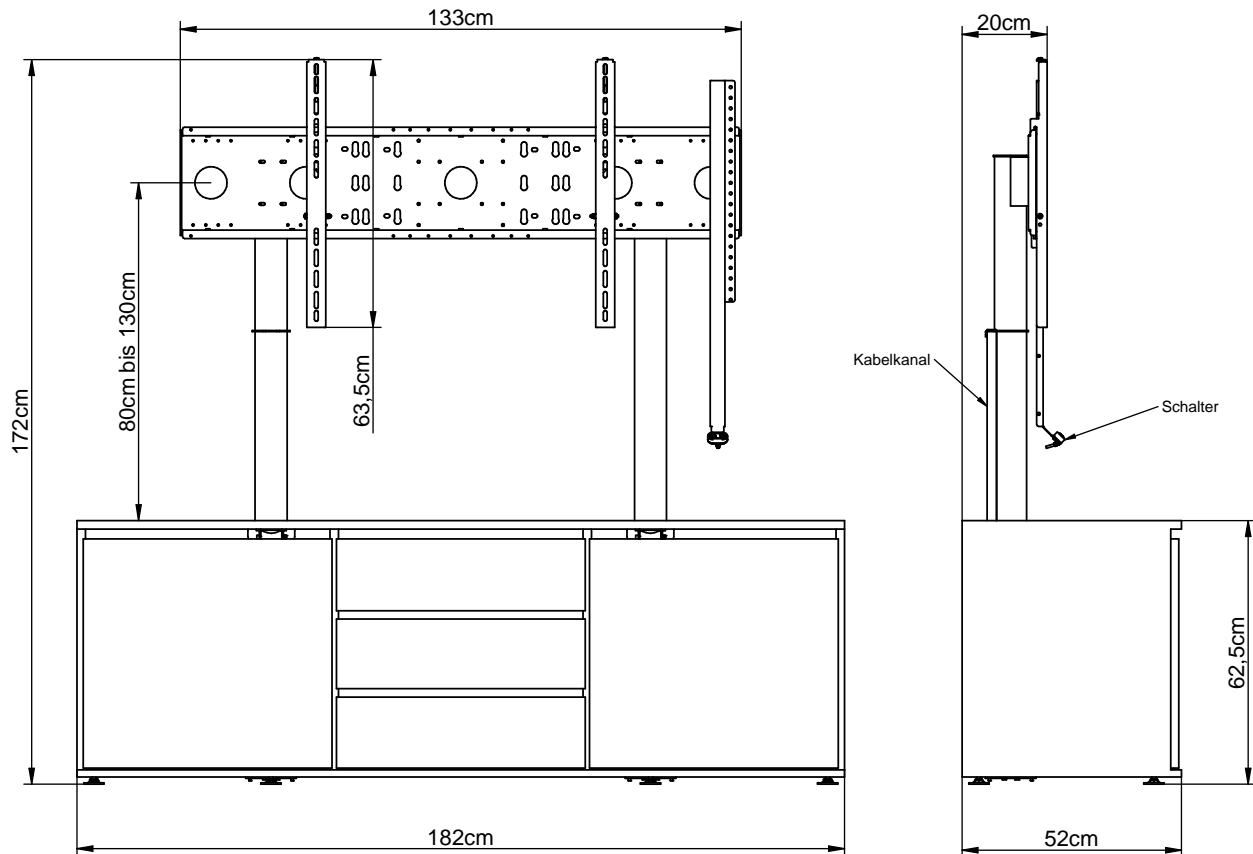

Media Side select dreifach

H 62,5 x B 182 x T 52 cm (mit Stellfüßen)

H 76,5 x B 182 x T 52 cm (mit Leichtlaufrollen)

Kostenfreie Dekore: