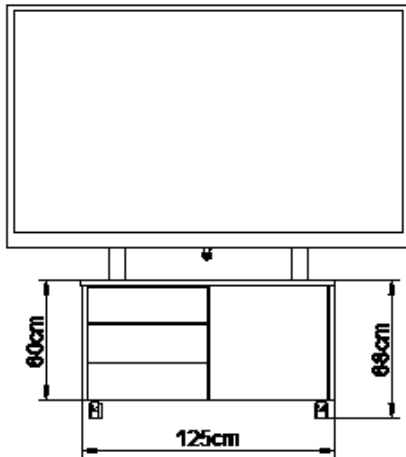

Media Side select Premium zweifach

H 68 x B 125 x T 52 cm (mit 4 Laufrollen)
 H 61 x B 125 x T 52 cm (mit Stellfüßen)

Media Side select Premium dreifach

H 68 x B 184 x T 52 cm (mit 4 Laufrollen)
 H 61 x B 184 x T 52 cm (mit Stellfüßen)

Media Side select Premium vierfach

H 68 x B 244 x T 52 cm (mit 8 Laufrollen)
 H 61 x B 244 x T 52 cm (mit Stellfüßen)

Unser Standard

Tragkonstruktion: Stahlblech
 Hubsäulen: RAL 9016 Verkehrsweiß pulverbeschichtet
 Deckplatte/Wangen: HKS-Standarddekore
 Tür/Schubladen: HKS-Standarddekore