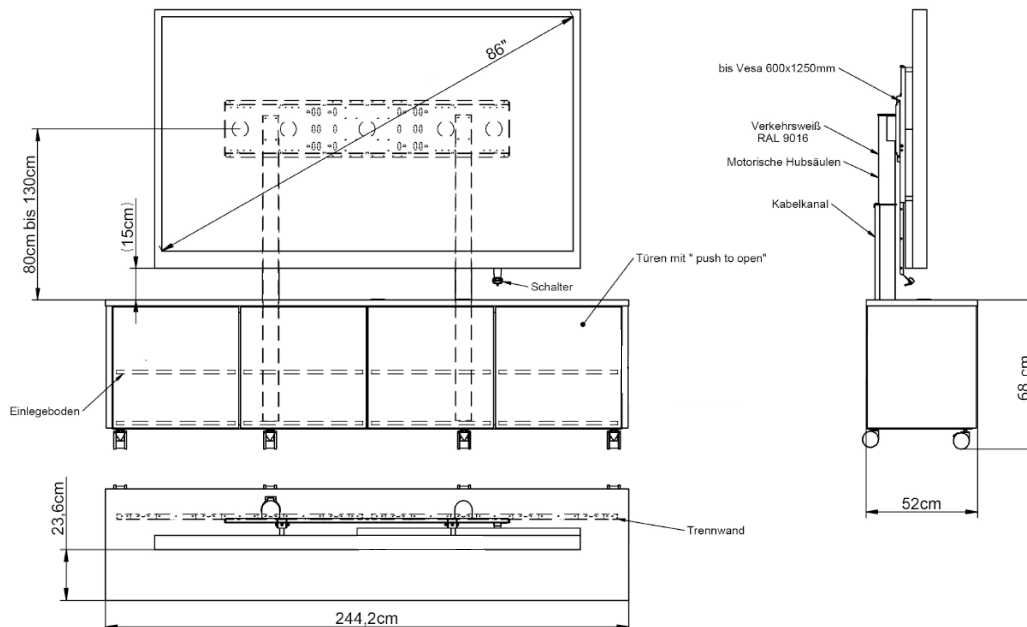

Media Side select Premium zweifach

H 68 x B 125 x T 52 cm (mit 4 Laufrollen)
 H 61 x B 125 x T 52 cm (mit Stellfüßen)

Media Side select Premium dreifach

H 68 x B 184 x T 52 cm (mit 4 Laufrollen)
 H 61 x B 184 x T 52 cm (mit Stellfüßen)

Media Side select Premium vierfach

H 68 x B 244 x T 52 cm (mit 8 Laufrollen)
 H 61 x B 244 x T 52 cm (mit Stellfüßen)

Unser Standard

Tragkonstruktion: Stahlblech
 Hubsäulen: RAL 9016 Verkehrsweiß pulverbeschichtet
 Deckplatte/Wangen: HKS-Standarddekore
 Tür/Schubladen: HKS-Standarddekore