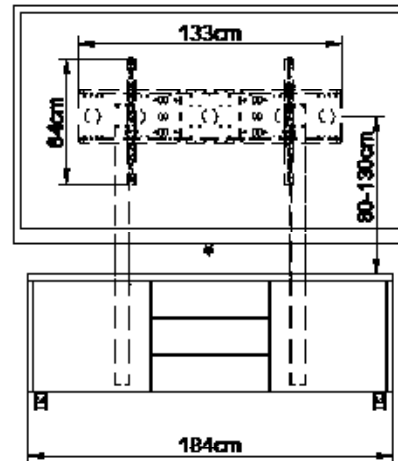

Media Side select Premium zweifach

H 68 x B 125 x T 52 cm (mit 4 Laufrollen)
 H 61 x B 125 x T 52 cm (mit Stellfüßen)

Media Side select Premium dreifach

H 68 x B 184 x T 52 cm (mit 4 Laufrollen)
 H 61 x B 184 x T 52 cm (mit Stellfüßen)

Media Side select Premium vierfach

H 68 x B 244 x T 52 cm (mit 8 Laufrollen)
 H 61 x B 244 x T 52 cm (mit Stellfüßen)

Unser Standard

Tragkonstruktion: Stahlblech
 Hubsäulen: RAL 9016 Verkehrsweiß pulverbeschichtet
 Deckplatte/Wangen: HKS-Standarddekore
 Tür/Schubladen: HKS-Standarddekore