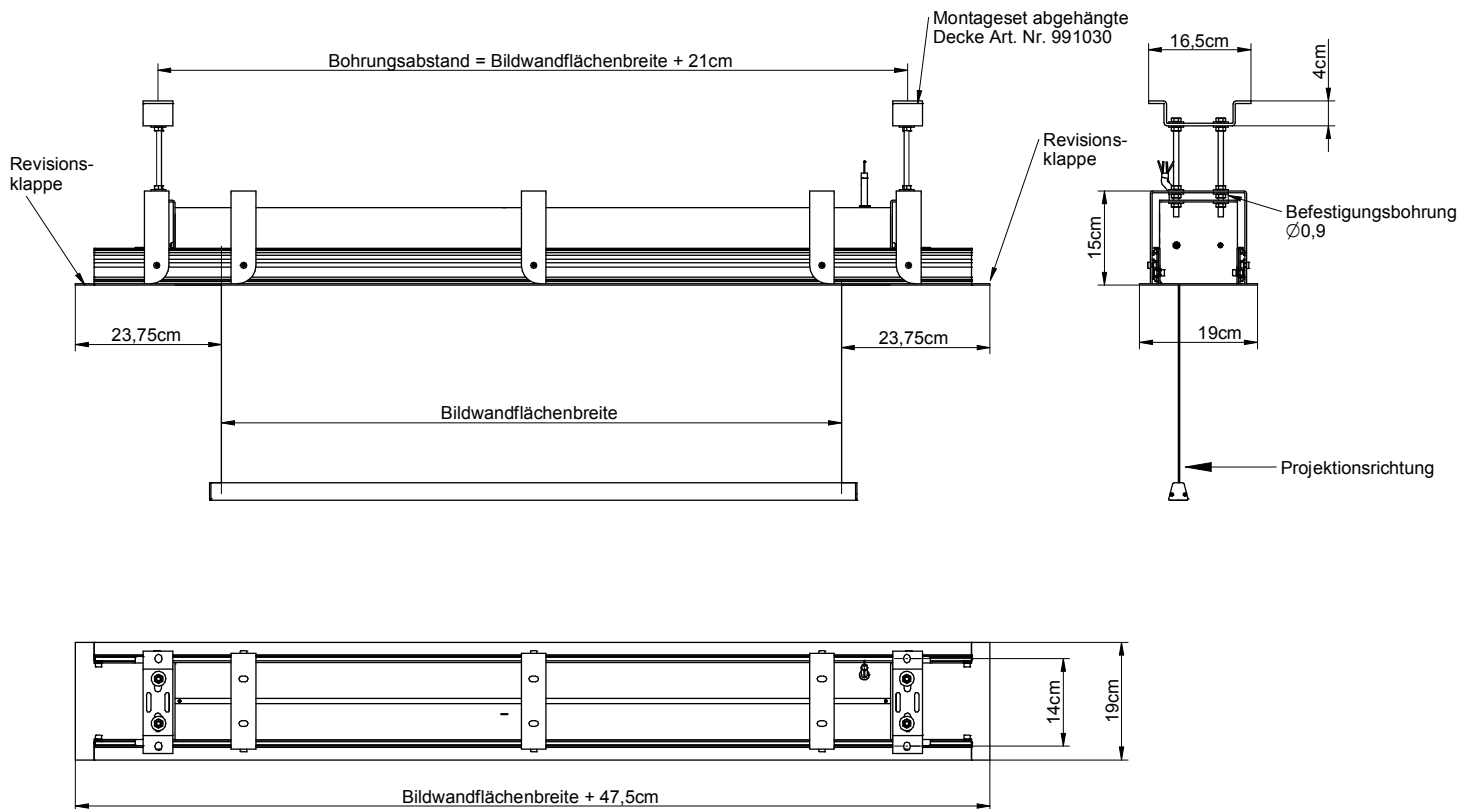

Vormontagerahmen Scala II

Deckenausschnitt

Breite: Bildwandflächenbreite + 45,5 cm

Tiefe: 17 cm

HKS
SYSTEMTECHNIK