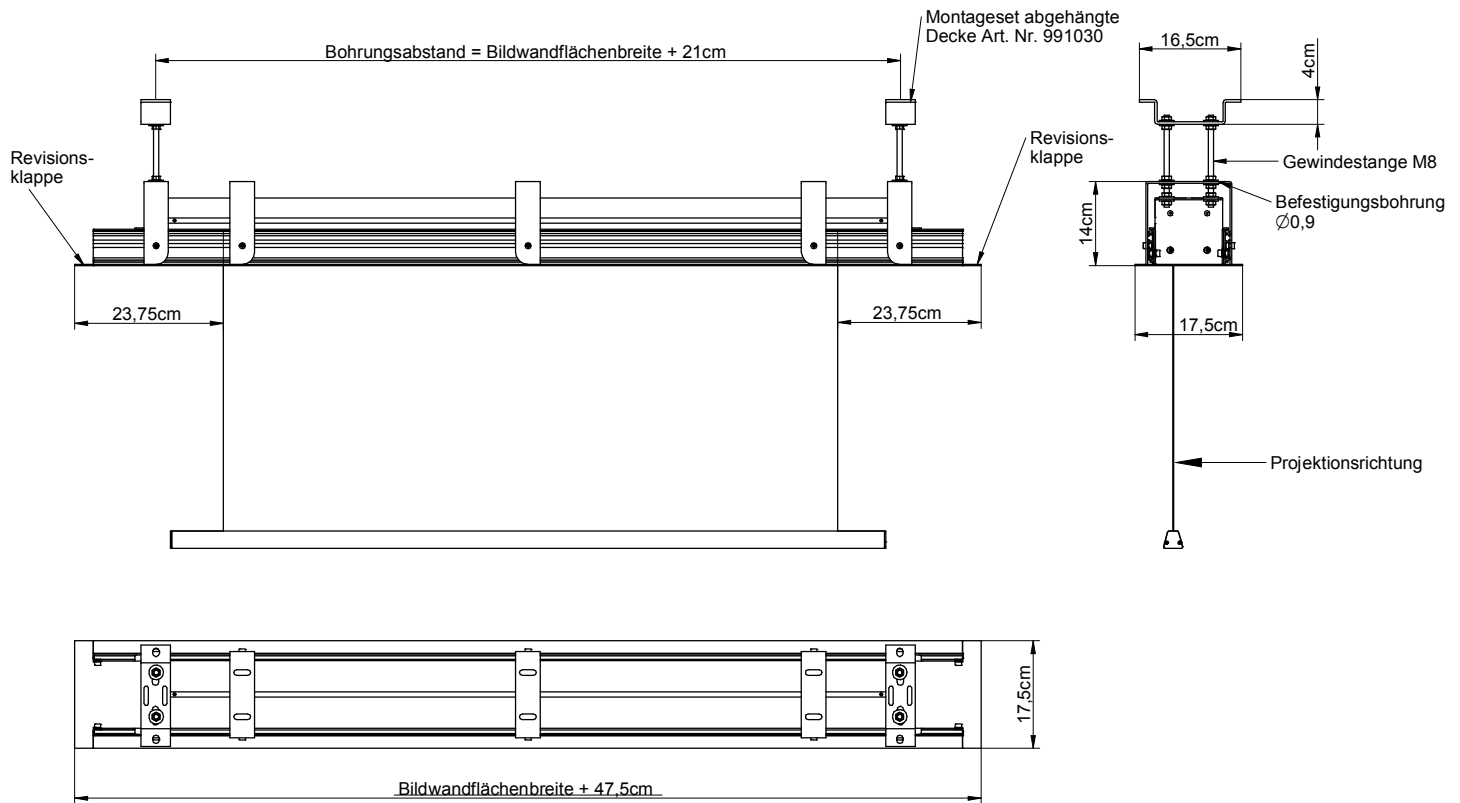

Vormontagerahmen Dolomit II

Deckenausschnitt

Breite: Bildwandflächenbreite + 45,5 cm

Tiefe: 15 cm

HKS
SYSTEMTECHNIK