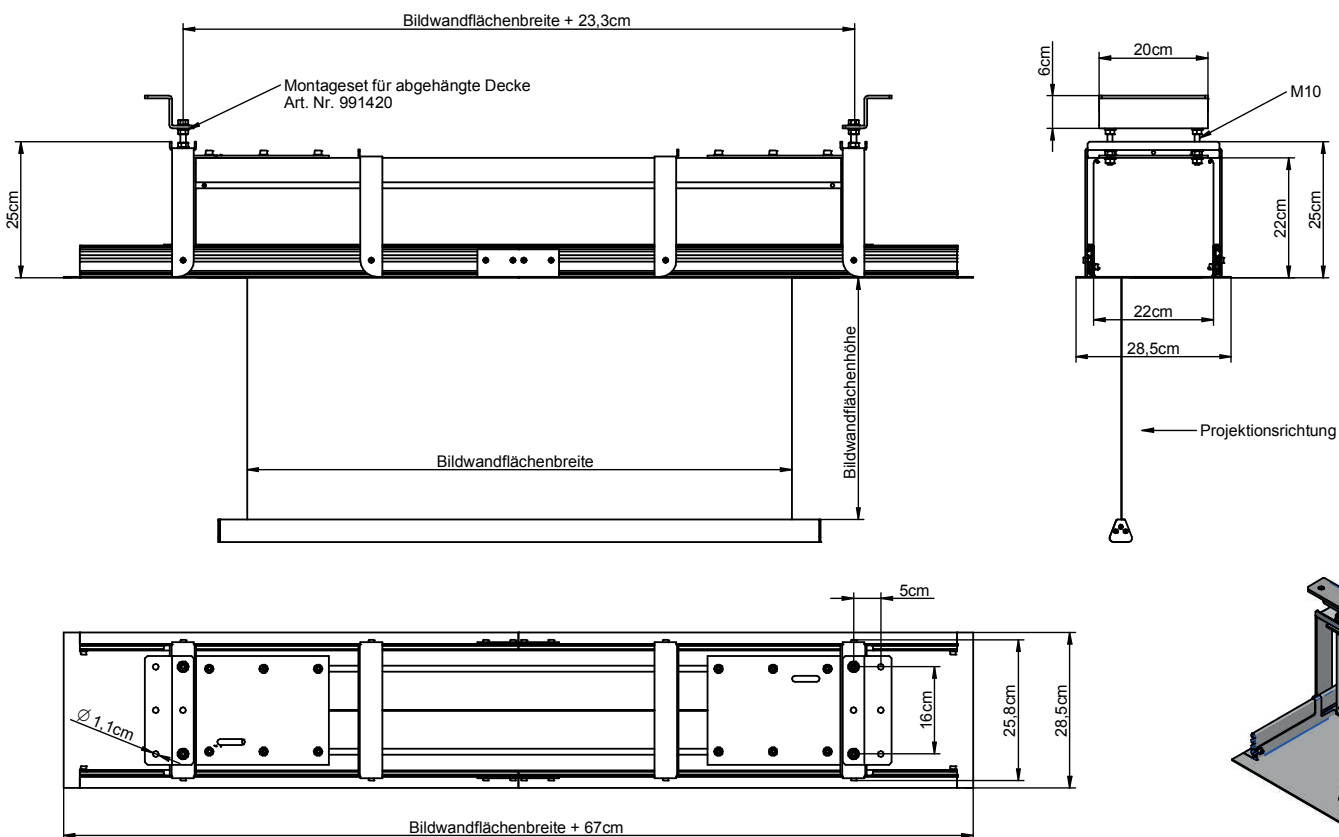

Vormontagerahmen Congress 22

Deckenausschnitt

Breite: Bildwandflächenbreite + 64 cm

Tiefe: 26 cm

HKS
SYSTEMTECHNIK