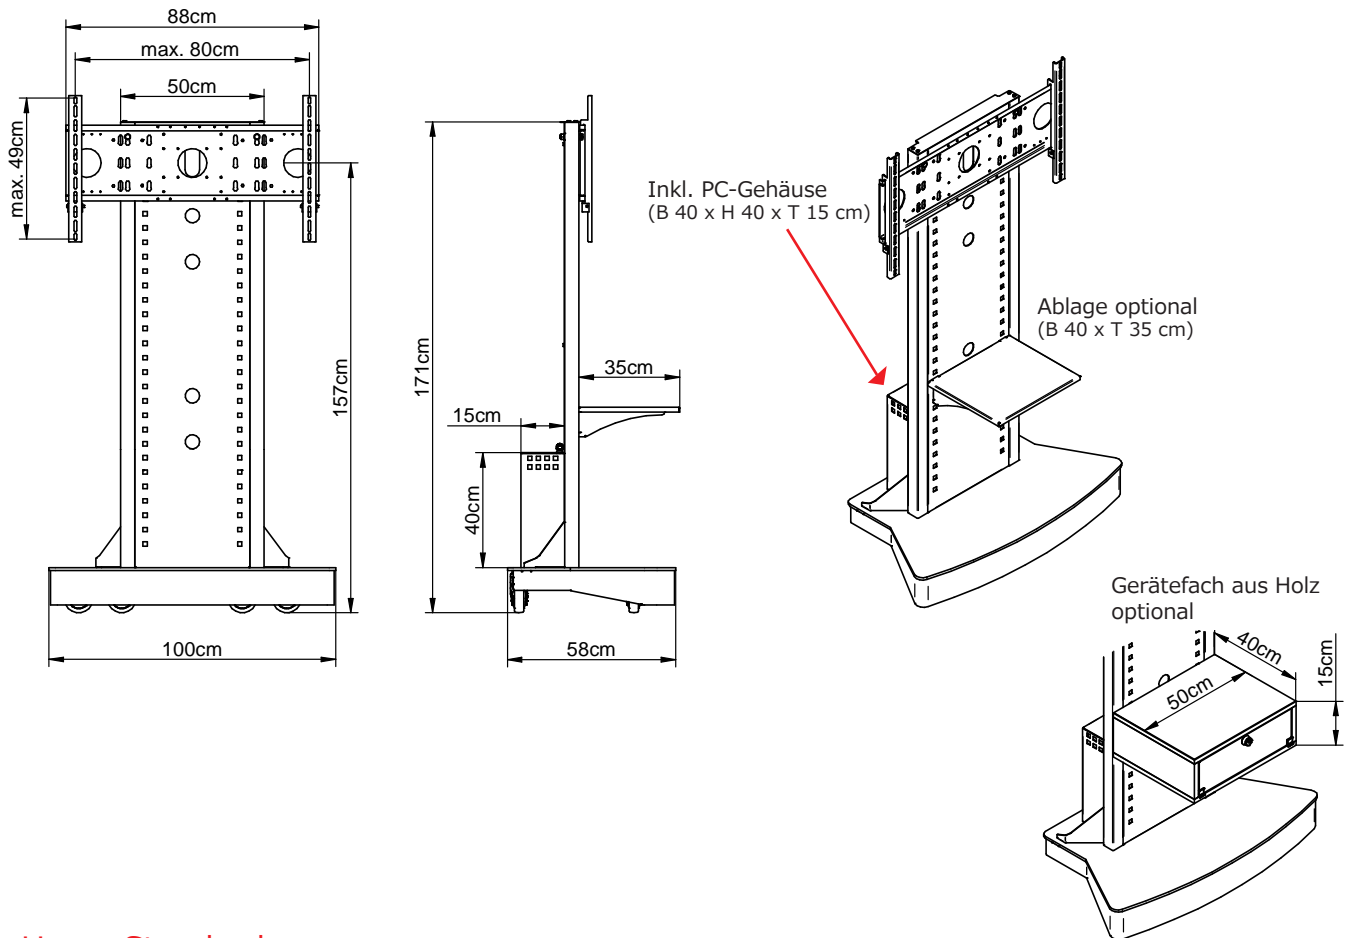

VST-e

Unser Standard

Säule, Bodenplatte:	RAL 9005 Tiefschwarz, Feinstruktur
Rückblende:	RAL 9005 Tiefschwarz, Feinstruktur
PC-Gehäuse:	RAL 9005 Tiefschwarz, Feinstruktur
Sockelblende:	RAL 9007 Graualuminium
Aluminiumprofile:	Eloxiert