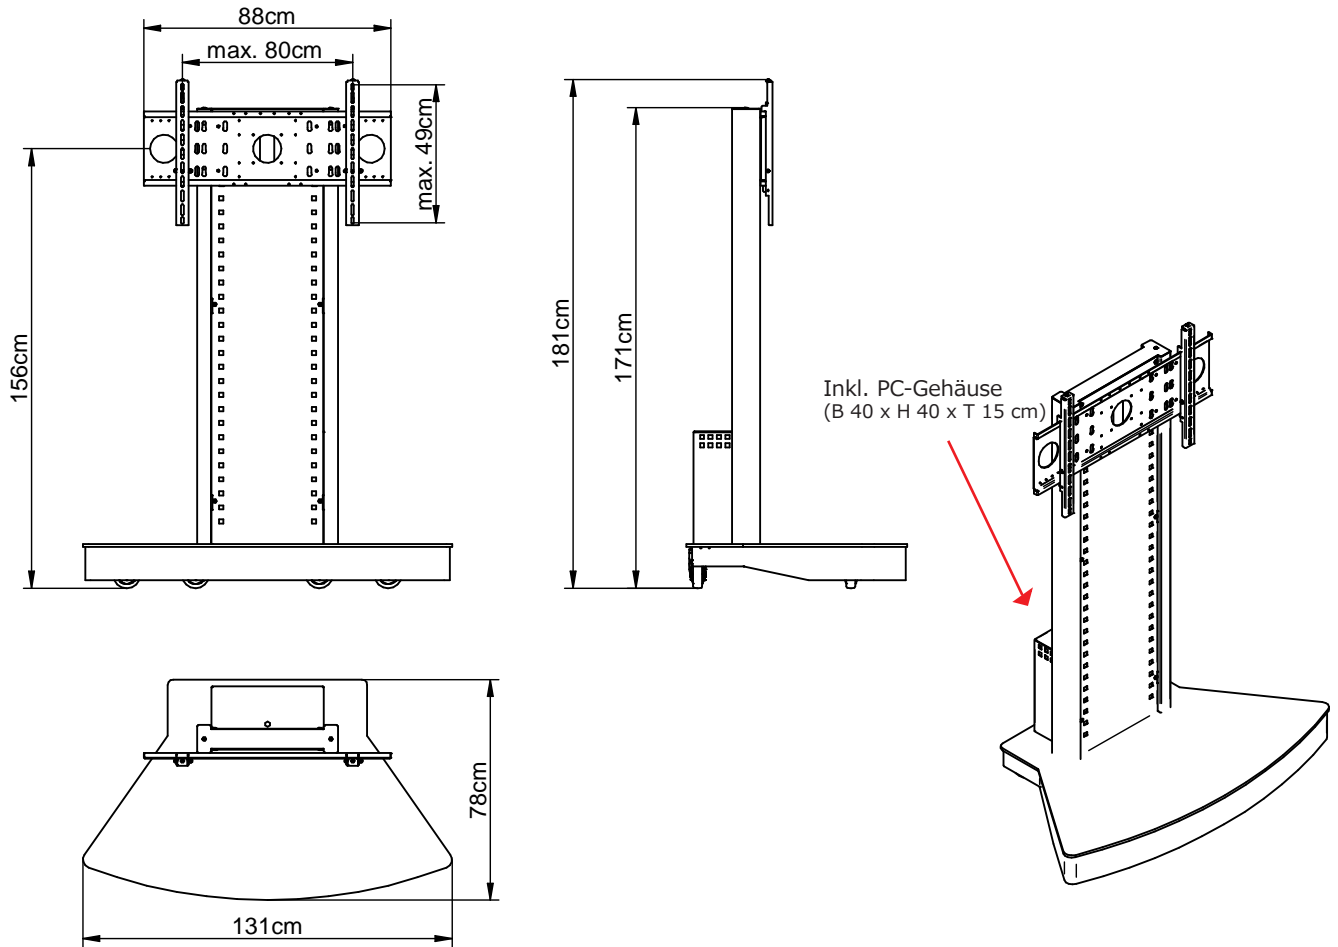

VST-e 120

Unser Standard

Front-, Rückblende: RAL 9007 Graualuminium
PC-Gehäuse: RAL 9007 Graualuminium
Bodenplatte: RAL 9005 Tiefschwarz, Feinstruktur
Sockelblende: RAL 9007 Graualuminium
Aluminiumprofile: Eloxiert