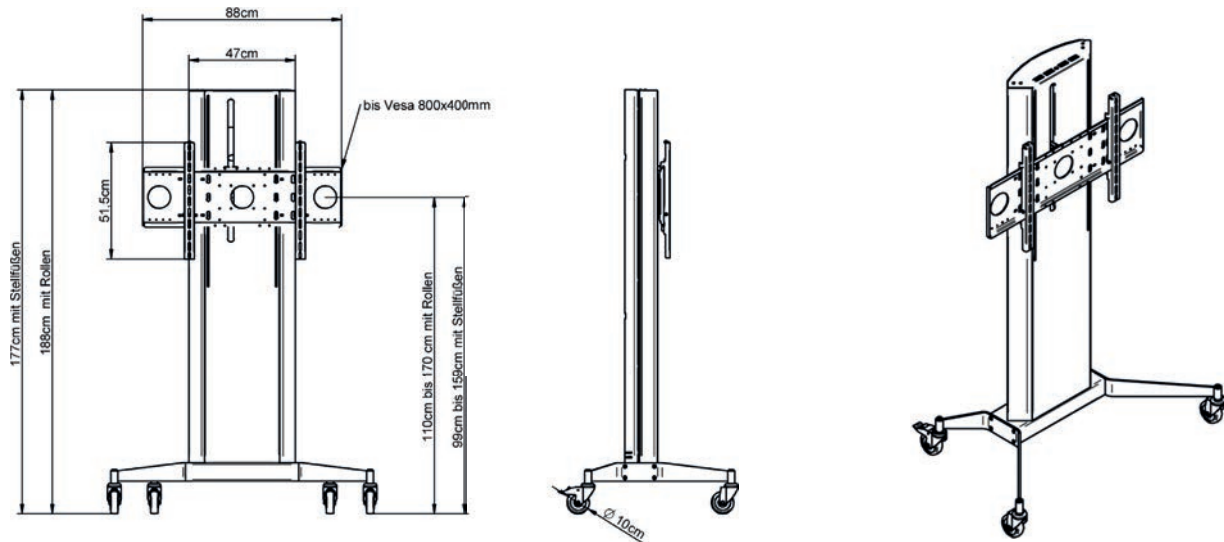

VST-D mit Bodenplatte

Abmessungen: H 169 x B 100 x T 58 cm (mit Bodenplatte und Stellfüßen)

H 180 x B 100 x T 58 cm (mit Bodenplatte, Sockelblende und Laufrollen)

VST-D mit XL-Bodenplatte

Abmessungen: H 169 x B 131 x T 78 cm (mit Bodenplatte und Stellfüßen)

H 180 x B 131 x T 78 cm (mit Bodenplatte, Sockelblende und Laufrollen)

VST-D mit V-Fuß

Abmessungen: H 172 x B 122 x T 64,5 cm (mit Stellfüßen)
 H 183 x B 122 x T 64,5 cm (mit Laufrollen)

VST-D mit H-Fuß

Abmessungen: H 174 x B 110 x T 72 cm (mit Stellfüßen)
 H 185 x B 110 x T 72 cm (mit Laufrollen)

VST-D mit S-Fuß

Abmessungen: H 177 x B 119 x T 72 cm (mit Stellfüßen)
H 188 x B 119 x T 72 cm (mit Laufrollen)

Unser Standard

Säule: RAL 9007 Graualuminium
Bodenplatte/Fuß: RAL 9005 Tiefschwarz, Feinstruktur