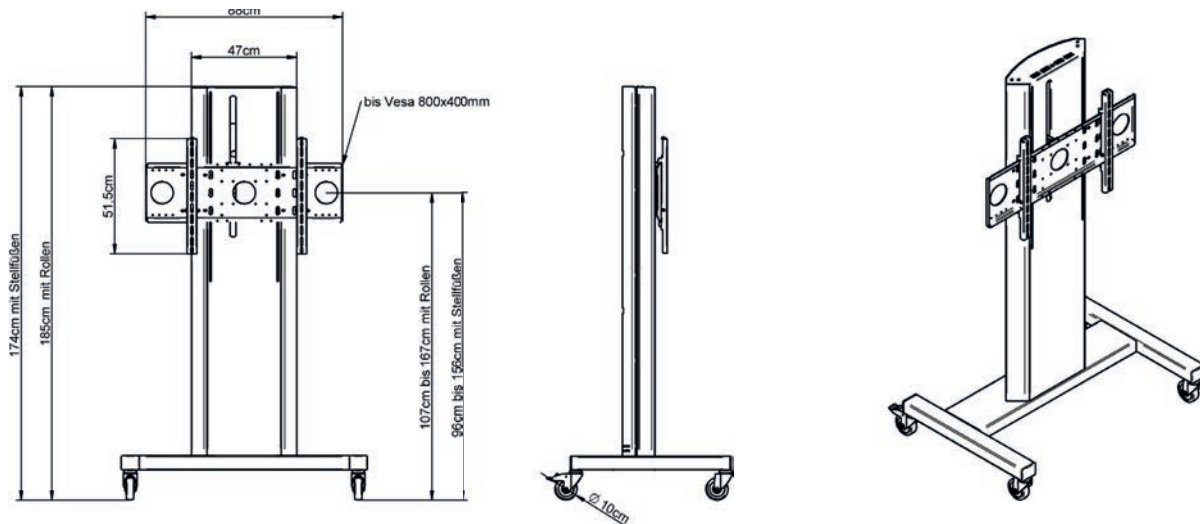

VST-D mit Bodenplatte

Abmessungen: H 169 x B 100 x T 58 cm (mit Bodenplatte und Stellfüßen)

H 180 x B 100 x T 58 cm (mit Bodenplatte, Sockelblende und Laufrollen)

VST-D mit XL-Bodenplatte

Abmessungen: H 169 x B 131 x T 78 cm (mit Bodenplatte und Stellfüßen)

H 180 x B 131 x T 78 cm (mit Bodenplatte, Sockelblende und Laufrollen)

VST-D mit V-Fuß

Abmessungen: H 172 x B 122 x T 64,5 cm (mit Stellfüßen)
 H 183 x B 122 x T 64,5 cm (mit Laufrollen)

VST-D mit H-Fuß

Abmessungen: H 174 x B 110 x T 72 cm (mit Stellfüßen)
 H 185 x B 110 x T 72 cm (mit Laufrollen)

VST-D mit S-Fuß

Abmessungen: H 177 x B 119 x T 72 cm (mit Stellfüßen)
H 188 x B 119 x T 72 cm (mit Laufrollen)

Unser Standard

Säule: RAL 9007 Graualuminium
Bodenplatte/Fuß: RAL 9005 Tiefschwarz, Feinstruktur