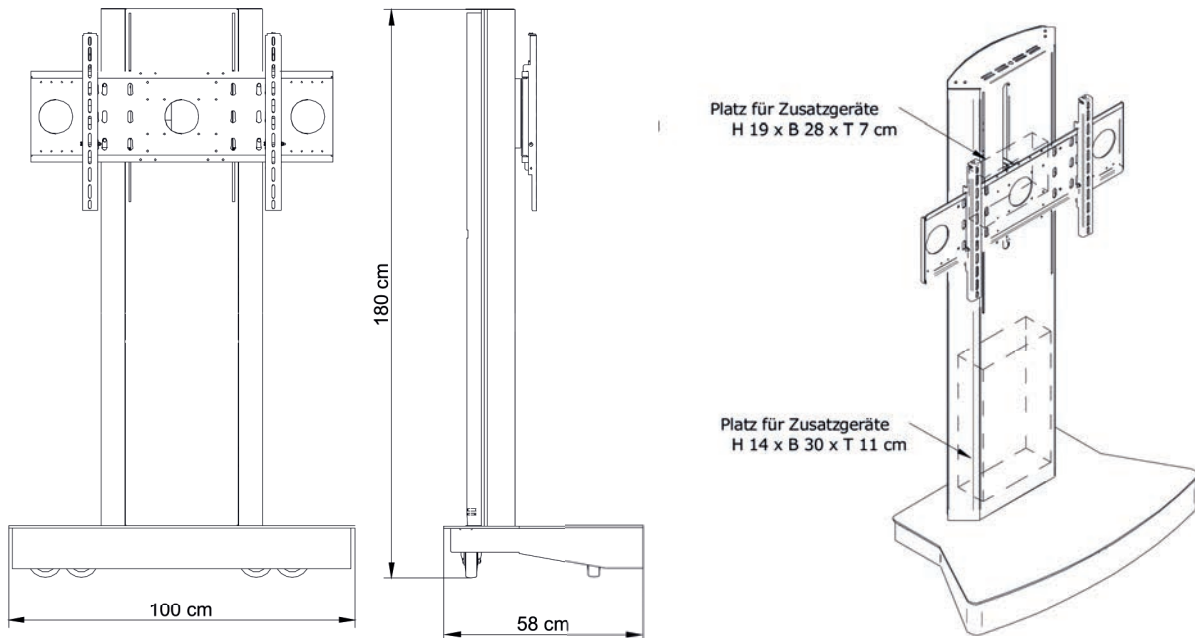

VST-D mit Bodenplatte

Abmessungen: H 169 x B 100 x T 58 cm (mit Bodenplatte und Stellfüßen)

H 180 x B 100 x T 58 cm (mit Bodenplatte, Sockelblende und Laufrollen)

VST-D mit XL-Bodenplatte

Abmessungen: H 169 x B 131 x T 78 cm (mit Bodenplatte und Stellfüßen)

H 180 x B 131 x T 78 cm (mit Bodenplatte, Sockelblende und Laufrollen)

VST-D mit V-Fuß

Abmessungen: H 172 x B 122 x T 64,5 cm (mit Stellfüßen)
 H 183 x B 122 x T 64,5 cm (mit Laufrollen)

VST-D mit H-Fuß

Abmessungen: H 174 x B 110 x T 72 cm (mit Stellfüßen)
 H 185 x B 110 x T 72 cm (mit Laufrollen)

VST-D mit S-Fuß

Abmessungen: H 177 x B 119 x T 72 cm (mit Stellfüßen)
H 188 x B 119 x T 72 cm (mit Laufrollen)

Unser Standard

Säule: RAL 9007 Graualuminium
Bodenplatte/Fuß: RAL 9005 Tiefschwarz, Feinstruktur