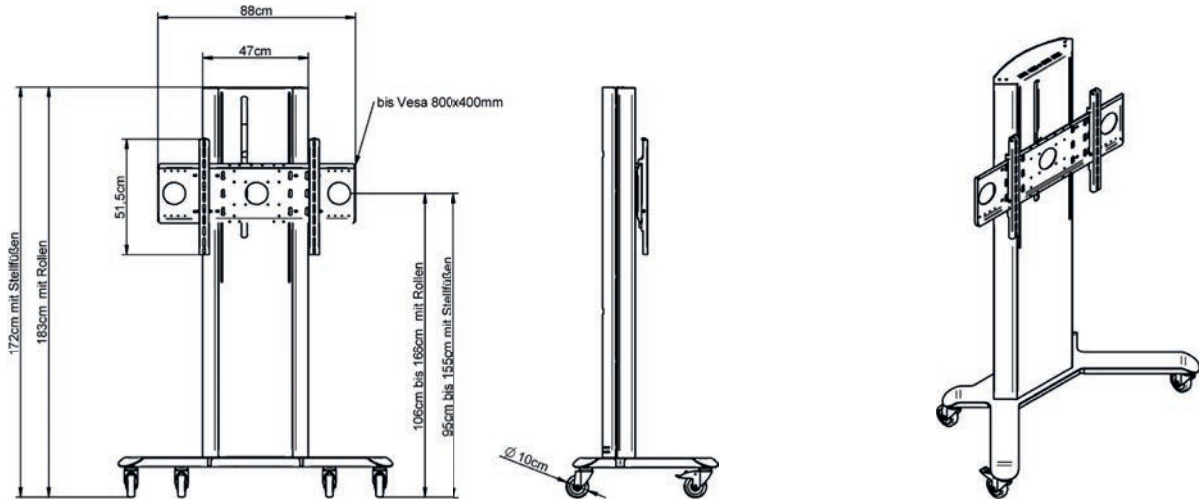

VST-D mit Bodenplatte

Abmessungen: H 169 x B 100 x T 58 cm (mit Bodenplatte und Stellfüßen)

H 180 x B 100 x T 58 cm (mit Bodenplatte, Sockelblende und Laufrollen)

VST-D mit XL-Bodenplatte

Abmessungen: H 169 x B 131 x T 78 cm (mit Bodenplatte und Stellfüßen)

H 180 x B 131 x T 78 cm (mit Bodenplatte, Sockelblende und Laufrollen)

VST-D mit V-Fuß

Abmessungen: H 172 x B 122 x T 64,5 cm (mit Stellfüßen)
 H 183 x B 122 x T 64,5 cm (mit Laufrollen)

VST-D mit H-Fuß

Abmessungen: H 174 x B 110 x T 72 cm (mit Stellfüßen)
 H 185 x B 110 x T 72 cm (mit Laufrollen)

VST-D mit S-Fuß

Abmessungen: H 177 x B 119 x T 72 cm (mit Stellfüßen)
H 188 x B 119 x T 72 cm (mit Laufrollen)

Unser Standard

Säule: RAL 9007 Graualuminium
Bodenplatte/Fuß: RAL 9005 Tiefschwarz, Feinstruktur