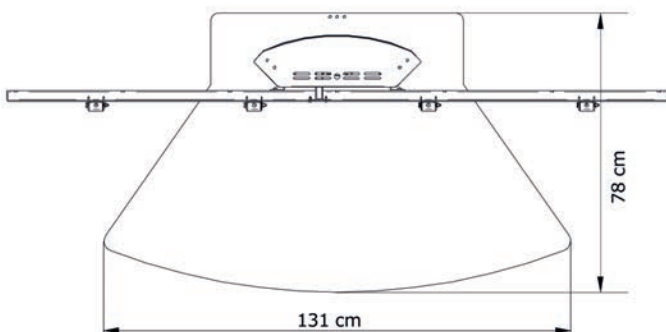

VST-D mit Bodenplatte

Abmessungen: H 169 x B 100 x T 58 cm (mit Bodenplatte und Stellfüßen)

H 180 x B 100 x T 58 cm (mit Bodenplatte, Sockelblende und Laufrollen)

VST-D mit XL-Bodenplatte

Abmessungen: H 169 x B 131 x T 78 cm (mit Bodenplatte und Stellfüßen)

H 180 x B 131 x T 78 cm (mit Bodenplatte, Sockelblende und Laufrollen)

VST-D mit V-Fuß

Abmessungen: H 172 x B 122 x T 64,5 cm (mit Stellfüßen)
 H 183 x B 122 x T 64,5 cm (mit Laufrollen)

VST-D mit H-Fuß

Abmessungen: H 174 x B 110 x T 72 cm (mit Stellfüßen)
 H 185 x B 110 x T 72 cm (mit Laufrollen)

VST-D mit S-Fuß

Abmessungen: H 177 x B 119 x T 72 cm (mit Stellfüßen)
H 188 x B 119 x T 72 cm (mit Laufrollen)

Unser Standard

Säule: RAL 9007 Graualuminium
Bodenplatte/Fuß: RAL 9005 Tiefschwarz, Feinstruktur