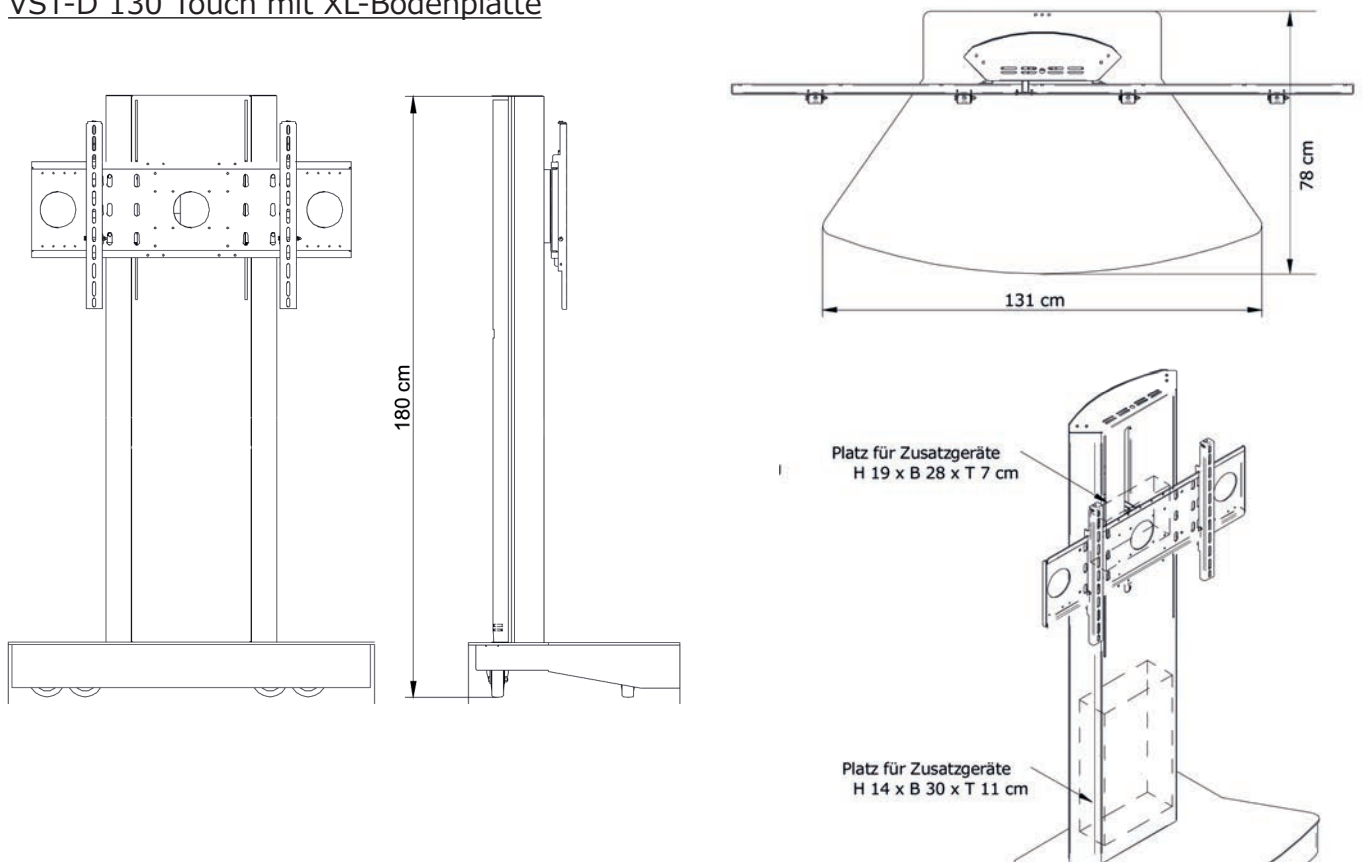

VST-D 130 Touch mit XL-Bodenplatte

VST-D 130 N

Unser Standard

Säule: RAL 9007 Graualuminium
Bodenplatte: RAL 9005 Tiefschwarz, Feinstruktur

HKS
SYSTEMTECHNIK

Der Spezialist für
Projektion und
Präsentation