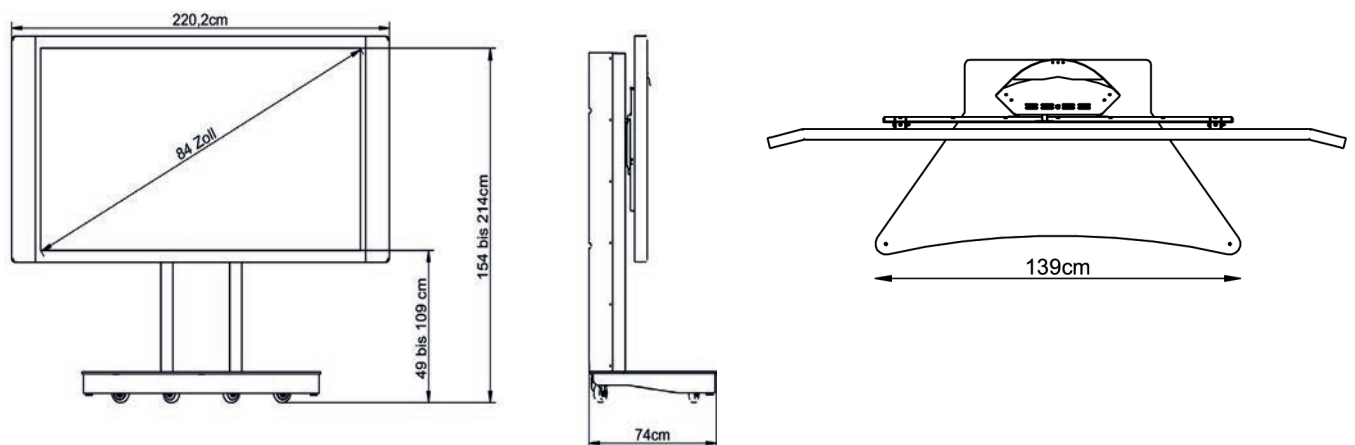

VST-D 130 Touch mit XL-Bodenplatte

VST-D 130 N

Unser Standard

Säule: RAL 9007 Graualuminium
Bodenplatte: RAL 9005 Tiefschwarz, Feinstruktur

HKS
SYSTEMTECHNIK

Der Spezialist für
Projektion und
Präsentation